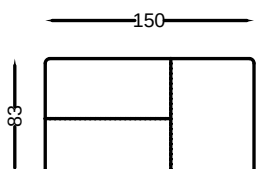

ROVEDA®

your story, your home.

MODULI DIVANO - LIAM

Base L.210 cm
P.83 cm

Base L.300 cm
P.103 cm

Base L. 270 cm
P.83 cm

Base L.270 cm
P.103 cm

Base L.240 cm
P.83 cm

Base L.240 cm
P.103 cm

Base L.210 cm
P.83 cm

Base L.210 cm
P.103 cm

Base L.180 cm
P.83 cm

Base L.180 cm
P.103 cm

Base L.150 cm
P.83 cm

Base L.150 cm
P.103 cm

Base 103x103

Base 103x83

Base rotonda
155x155

Base pentagono
155x155

Base esagono
135x155

Base esagono
135x155

Base esagono
83x83

Base esagono
103x83

Base con piano
L.300 P.83 SX-DX

Base con piano
L.180 P.83 SX-DX

Base con piano
L.180 P.103 SX-DX

Base con piano
L.150 P.83 SX-DX

Base con piano
L.150 P.103 SX-DX

Schienale 70 cm

Schienale 80 cm

Schienale 90 cm

Schienale alto
70 cm