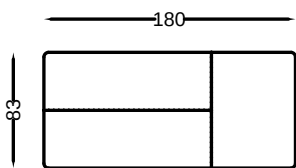

ROVEDA®

your story, your home.

MODULI DIVANO - LIAM

Base L.210 cm
P.83 cm

Base L.300 cm
P.103 cm

Base L. 270 cm
P.83 cm

Base L.270 cm
P.103 cm

Base L.240 cm
P.83 cm

Base L.240 cm
P.103 cm

Base L.210 cm
P.83 cm

Base L.210 cm
P.103 cm

Base L.180 cm
P.83 cm

Base L.180 cm
P.103 cm

Base L.150 cm
P.83 cm

Base L.150 cm
P.103 cm

Base 103x103

Base 103x83

Base rotonda
155x155

Base pentagono
155x155

Base esagono
135x155

Base esagono
135x155

Base esagono
83x83

Base esagono
103x83

Base con piano
L.300 P.83 SX-DX

Base con piano
L.180 P.83 SX-DX

Base con piano
L.180 P.103 SX-DX

Base con piano
L.150 P.83 SX-DX

Base con piano
L.150 P.103 SX-DX

Schienale 70 cm

Schienale 80 cm

Schienale 90 cm

Schienale alto
70 cm