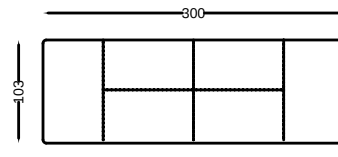

ROVEDA®

your story, your home.

MODULI DIVANO - LIAM

Base L.210 cm
P.83 cm

Base L.300 cm
P.103 cm

Base L. 270 cm
P.83 cm

Base L.270 cm
P.103 cm

Base L.240 cm
P.83 cm

Base L.240 cm
P.103 cm

Base L.210 cm
P.83 cm

Base L.210 cm
P.103 cm

Base L.180 cm
P.83 cm

Base L.180 cm
P.103 cm

Base L.150 cm
P.83 cm

Base L.150 cm
P.103 cm

Base 103x103

Base 103x83

Base rotonda
155x155

Base pentagono
155x155

Base esagono
135x155

Base esagono
135x155

Base esagono
83x83

Base esagono
103x83

Base con piano
L.300 P.83 SX-DX