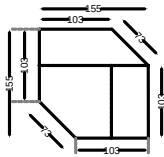

ROVEDA®

your story, your home.

MODULI DIVANO - LIAM

Base L.210 cm
P.83 cm

Base L.300 cm
P.103 cm

Base L. 270 cm
P.83 cm

Base L.270 cm
P.103 cm

Base L.240 cm
P.83 cm

Base L.240 cm
P.103 cm

Base L.210 cm
P.83 cm

Base L.210 cm
P.103 cm

Base L.180 cm
P.83 cm

Base L.180 cm
P.103 cm

Base L.150 cm
P.83 cm

Base L.150 cm
P.103 cm

Base 103x103

Base 103x83

Base rotonda
155x155

Base pentagono
155x155

Base esagono
135x155

Base esagono
135x155

Base esagono
83x83

Base esagono
103x83

Base con piano
L.300 P.83 SX-DX

Base con piano
L.180 P.83 SX-DX

Base con piano
L.180 P.103 SX-DX

Base con piano
L.150 P.83 SX-DX

Base con piano
L.150 P.103 SX-DX

Schienale 70 cm

Schienale 80 cm

Schienale 90 cm

Schienale alto
70 cm