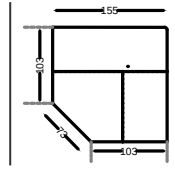

ROVEDA®

your story, your home.

MODULI DIVANO - LIAM

Base L.210 cm
P.83 cm

Base L.300 cm
P.103 cm

Base L. 270 cm
P.83 cm

Base L.270 cm
P.103 cm

Base L.240 cm
P.83 cm

Base L.240 cm
P.103 cm

Base L.210 cm
P.83 cm

Base L.210 cm
P.103 cm

Base L.180 cm
P.83 cm

Base L.180 cm
P.103 cm

Base L.150 cm
P.83 cm

Base L.150 cm
P.103 cm

Base 103x103

Base 103x83

Base rotonda
155x155

Base pentagono
155x155

Base esagono
135x155

Base esagono
135x155

Base esagono
83x83

Base esagono
103x83

Base con piano
L.300 P.83 SX-DX

Base con piano
L.180 P.83 SX-DX

Base con piano
L.180 P.103 SX-DX

Base con piano
L.150 P.83 SX-DX

Base con piano
L.150 P.103 SX-DX

Schienale 70 cm

Schienale 80 cm

Schienale 90 cm

Schienale alto
70 cm