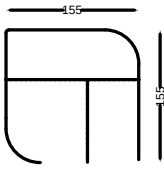

ROVEDA®

your story, your home.

MODULI DIVANO - LIAM

Base L.210 cm
P.83 cm

Base L.300 cm
P.103 cm

Base L. 270 cm
P.83 cm

Base L.270 cm
P.103 cm

Base L.240 cm
P.83 cm

Base L.240 cm
P.103 cm

Base L.210 cm
P.83 cm

Base L.210 cm
P.103 cm

Base L.180 cm
P.83 cm

Base L.180 cm
P.103 cm

Base L.150 cm
P.83 cm

Base L.150 cm
P.103 cm

Base 103x103

Base 103x83

Base rotonda
155x155

Base pentagono
155x155

Base esagono
135x155

Base esagono
135x155

Base esagono
83x83

Base esagono
103x83

Base con piano
L.300 P.83 SX-DX

Base con piano
L.180 P.83 SX-DX

Base con piano
L.180 P.103 SX-DX

Base con piano
L.150 P.83 SX-DX

Base con piano
L.150 P.103 SX-DX

Schienale 70 cm

Schienale 80 cm

Schienale 90 cm

Schienale alto
70 cm