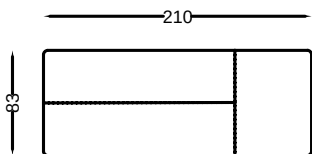

ROVEDA®

your story, your home.

MODULI DIVANO - LIAM

Base L.210 cm
P.83 cm

Base L.300 cm
P.103 cm

Base L. 270 cm
P.83 cm

Base L.270 cm
P.103 cm

Base L.240 cm
P.83 cm

Base L.240 cm
P.103 cm

Base L.210 cm
P.83 cm

Base L.210 cm
P.103 cm

Base L.180 cm
P.83 cm

Base L.180 cm
P.103 cm

Base L.150 cm
P.83 cm

Base L.150 cm
P.103 cm

Base 103x103

Base 103x83

Base rotonda
155x155

Base pentagono
155x155

Base esagono
135x155

Base esagono
135x155

Base esagono
83x83

Base esagono
103x83

Base con piano
L.300 P.83 SX-DX

Base con piano
L.180 P.83 SX-DX

Base con piano
L.180 P.103 SX-DX

Base con piano
L.150 P.83 SX-DX

Base con piano
L.150 P.103 SX-DX

Schienale 70 cm

Schienale 80 cm

Schienale 90 cm

Schienale alto
70 cm