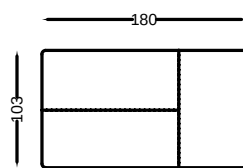

ROVEDA®

your story, your home.

MODULI DIVANO - LIAM

Base L.210 cm
P.83 cm

Base L.300 cm
P.103 cm

Base L. 270 cm
P.83 cm

Base L.270 cm
P.103 cm

Base L.240 cm
P.83 cm

Base L.240 cm
P.103 cm

Base L.210 cm
P.83 cm

Base L.210 cm
P.103 cm

Base L.180 cm
P.83 cm

Base L.180 cm
P.103 cm

Base L.150 cm
P.83 cm

Base L.150 cm
P.103 cm

Base 103x103

Base 103x83

Base rotonda
155x155

Base pentagono
155x155

Base esagono
135x155

Base esagono
135x155

Base esagono
83x83

Base esagono
103x83

Base con piano
L.300 P.83 SX-DX