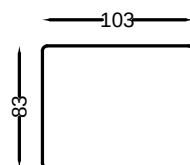

ROVEDA®

your story, your home.

MODULI DIVANO - LIAM

Base L.210 cm
P.83 cm

Base L.300 cm
P.103 cm

Base L. 270 cm
P.83 cm

Base L.270 cm
P.103 cm

Base L.240 cm
P.83 cm

Base L.240 cm
P.103 cm

Base L.210 cm
P.83 cm

Base L.210 cm
P.103 cm

Base L.180 cm
P.83 cm

Base L.180 cm
P.103 cm

Base L.150 cm
P.83 cm

Base L.150 cm
P.103 cm

Base 103x103

Base 103x83

Base rotonda
155x155

Base pentagono
155x155

Base esagono
135x155

Base esagono
135x155

Base esagono
83x83

Base esagono
103x83

Base con piano
L.300 P.83 SX-DX

Base con piano
L.180 P.83 SX-DX

Base con piano
L.180 P.103 SX-DX

Base con piano
L.150 P.83 SX-DX

Base con piano
L.150 P.103 SX-DX

Schienale 70 cm

Schienale 80 cm

Schienale 90 cm

Schienale alto
70 cm