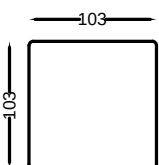

ROVEDA®

your story, your home.

MODULI DIVANO - LIAM

Base L.210 cm
P.83 cm

Base L.300 cm
P.103 cm

Base L. 270 cm
P.83 cm

Base L.270 cm
P.103 cm

Base L.240 cm
P.83 cm

Base L.240 cm
P.103 cm

Base L.210 cm
P.83 cm

Base L.210 cm
P.103 cm

Base L.180 cm
P.83 cm

Base L.180 cm
P.103 cm

Base L.150 cm
P.83 cm

Base L.150 cm
P.103 cm

Base 103x103

Base 103x83

Base rotonda
155x155

Base pentagono
155x155

Base esagono
135x155

Base esagono
135x155

Base esagono
83x83

Base esagono
103x83

Base con piano
L.300 P.83 SX-DX

Base con piano
L.180 P.83 SX-DX

Base con piano
L.180 P.103 SX-DX

Base con piano
L.150 P.83 SX-DX

Base con piano
L.150 P.103 SX-DX

Schienale 70 cm

Schienale 80 cm

Schienale 90 cm

Schienale alto
70 cm