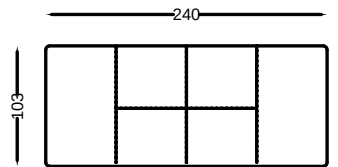

ROVEDA®

your story, your home.

MODULI DIVANO - LIAM

Base L.210 cm
P.83 cm

Base L.300 cm
P.103 cm

Base L. 270 cm
P.83 cm

Base L.270 cm
P.103 cm

Base L.240 cm
P.83 cm

Base L.240 cm
P.103 cm

Base L.210 cm
P.83 cm

Base L.210 cm
P.103 cm

Base L.180 cm
P.83 cm

Base L.180 cm
P.103 cm

Base L.150 cm
P.83 cm

Base L.150 cm
P.103 cm

Base 103x103

Base 103x83

Base rotonda
155x155

Base pentagono
155x155

Base esagono
135x155

Base esagono
135x155

Base esagono
83x83

Base esagono
103x83

Base con piano
L.300 P.83 SX-DX

Base con piano
L.180 P.83 SX-DX

Base con piano
L.180 P.103 SX-DX

Base con piano
L.150 P.83 SX-DX

Base con piano
L.150 P.103 SX-DX

Schienale 70 cm

Schienale 80 cm

Schienale 90 cm

Schienale alto
70 cm