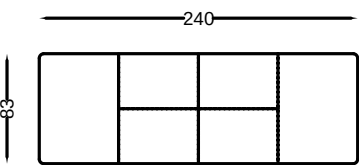

ROVEDA®

your story, your home.

MODULI DIVANO - LIAM

Base L.210 cm
P.83 cm

Base L.300 cm
P.103 cm

Base L. 270 cm
P.83 cm

Base L.270 cm
P.103 cm

Base L.240 cm
P.83 cm

Base L.240 cm
P.103 cm

Base L.210 cm
P.83 cm

Base L.210 cm
P.103 cm

Base L.180 cm
P.83 cm

Base L.180 cm
P.103 cm

Base L.150 cm
P.83 cm

Base L.150 cm
P.103 cm

Base 103x103

Base 103x83

Base rotonda
155x155

Base pentagono
155x155

Base esagono
135x155

Base esagono
135x155

Base esagono
83x83

Base esagono
103x83

Base con piano
L.300 P.83 SX-DX