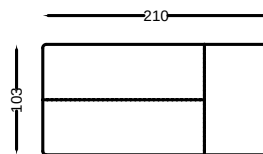

ROVEDA®

your story, your home.

MODULI DIVANO - LIAM

Base L.210 cm
P.83 cm

Base L.300 cm
P.103 cm

Base L. 270 cm
P.83 cm

Base L.270 cm
P.103 cm

Base L.240 cm
P.83 cm

Base L.240 cm
P.103 cm

Base L.210 cm
P.83 cm

Base L.210 cm
P.103 cm

Base L.180 cm
P.83 cm

Base L.180 cm
P.103 cm

Base L.150 cm
P.83 cm

Base L.150 cm
P.103 cm

Base 103x103

Base 103x83

Base rotonda
155x155

Base pentagono
155x155

Base esagono
135x155

Base esagono
135x155

Base esagono
83x83

Base esagono
103x83

Base con piano
L.300 P.83 SX-DX