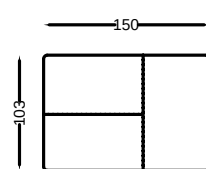

ROVEDA®

your story, your home.

MODULI DIVANO - LIAM

Base L.210 cm
P.83 cm

Base L.300 cm
P.103 cm

Base L. 270 cm
P.83 cm

Base L.270 cm
P.103 cm

Base L.240 cm
P.83 cm

Base L.240 cm
P.103 cm

Base L.210 cm
P.83 cm

Base L.210 cm
P.103 cm

Base L.180 cm
P.83 cm

Base L.180 cm
P.103 cm

Base L.150 cm
P.83 cm

Base L.150 cm
P.103 cm

Base 103x103

Base 103x83

Base rotonda
155x155

Base pentagono
155x155

Base esagono
135x155

Base esagono
135x155

Base esagono
83x83

Base esagono
103x83

Base con piano
L.300 P.83 SX-DX

Base con piano
L.180 P.83 SX-DX

Base con piano
L.180 P.103 SX-DX

Base con piano
L.150 P.83 SX-DX

Base con piano
L.150 P.103 SX-DX

Schienale 70 cm

Schienale 80 cm

Schienale 90 cm

Schienale alto
70 cm