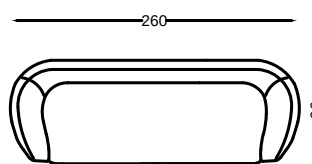

ROVEDA®

your story, your home.

MODULI DIVANO - KYLE

Divano 4 posti

Divano 3 posti

Divano 2 posti

Laterale 3 posti sx

Laterale 2 posti
maxi

Laterale 2 posti

Divano 4 posti
curvo

Divano 3 posti
curvo

Dormeuse curvo 4
posti

Dormeuse curvo 3
posti

Laterale 3 posti
curvo

Laterale 2 posti
maxi curvo

Laterale 2 posti
curvo

Chaise longue
cm 155x150

Angolo

Poltrona chaise
longue

Poltrona

Poltroncina

Pouff fagiolo

Pouff quadro

Pouff panca