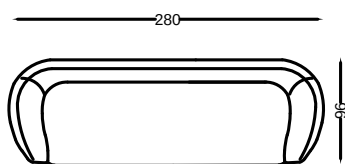

ROVEDA®

your story, your home.

MODULI DIVANO - KYLE

Divano 4 posti

Divano 3 posti

Divano 2 posti

Laterale 3 posti sx

Laterale 2 posti
maxi

Laterale 2 posti

Divano 4 posti
curvo

Divano 3 posti
curvo

Dormeuse curvo 4
posti

Dormeuse curvo 3
posti

Laterale 3 posti
curvo

Laterale 2 posti
maxi curvo

Laterale 2 posti
curvo

Chaise longue
cm 155x150

Angolo

Poltrona chaise
longue

Poltrona

Poltroncina

Pouff fagiolo

Pouff quadro

Pouff panca