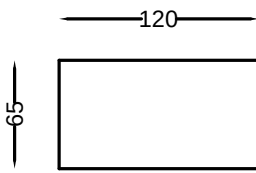

Laterale 2 posti

Divano 4 posti
curvo

Divano 3 posti
curvo

Dormeuse curvo 4
posti

Dormeuse curvo 3
posti

Laterale 3 posti
curvo

Laterale 2 posti
maxi curvo

Laterale 2 posti
curvo

Chaise longue
cm 155x150

Angolo

Poltrona chaise
longue

Poltrona

Poltroncina

Pouff fagiolo

Pouff quadro

Pouff panca

Cuscino schienale
130x50

Cuscino schienale
80x50

Cuscino schienale
65x50

Cuscino schienale
55x50

Cuscino schienale
60x60

Cuscino schienale
50x50

Cuscino schienale
50x40