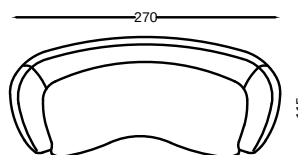

ROVEDA®

your story, your home.

MODULI DIVANO - KYLE

Divano 4 posti

Divano 3 posti

Divano 2 posti

Laterale 3 posti sx

Laterale 2 posti
maxi

Laterale 2 posti

Divano 4 posti
curvo

Divano 3 posti
curvo

Dormeuse curvo 4
posti

Dormeuse curvo 3
posti

Laterale 3 posti
curvo

Laterale 2 posti
maxi curvo

Laterale 2 posti
curvo

Chaise longue
cm 155x150

Angolo

Poltrona chaise
longue

Poltrona

Poltroncina

Pouff fagiolo

Pouff quadro

Pouff panca