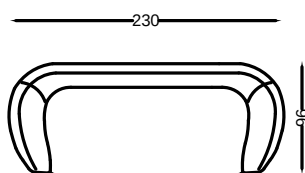

ROVEDA®

your story, your home.

MODULI DIVANO - KYLE

Divano 4 posti

Divano 3 posti

Divano 2 posti

Laterale 3 posti sx

Laterale 2 posti
maxi

Laterale 2 posti

Divano 4 posti
curvo

Divano 3 posti
curvo

Dormeuse curvo 4
posti

Dormeuse curvo 3
posti

Laterale 3 posti
curvo

Laterale 2 posti
maxi curvo

Laterale 2 posti
curvo

Chaise longue
cm 155x150

Angolo

Poltrona chaise
longue

Poltrona

Poltroncina

Pouff fagiolo

Pouff quadro

Pouff panca