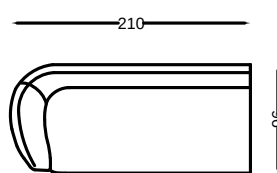

ROVEDA®

your story, your home.

MODULI DIVANO - KYLE

Divano 4 posti

Divano 3 posti

Divano 2 posti

Laterale 3 posti sx

Laterale 2 posti
maxi

Laterale 2 posti

Divano 4 posti
curvo

Divano 3 posti
curvo

Dormeuse curvo 4
posti

Dormeuse curvo 3
posti

Laterale 3 posti
curvo

Laterale 2 posti
maxi curvo

Laterale 2 posti
curvo

Chaise longue
cm 155x150

Angolo

Poltrona chaise
longue

Poltrona

Poltroncina

Pouff fagiolo

Pouff quadro

Pouff panca