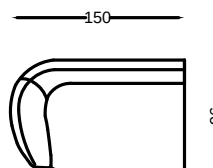

ROVEDA®

your story, your home.

MODULI DIVANO - KYLE

Divano 4 posti

Divano 3 posti

Divano 2 posti

Laterale 3 posti sx

Laterale 2 posti
maxi

Laterale 2 posti

Divano 4 posti
curvo

Divano 3 posti
curvo

Dormeuse curvo 4
posti

Dormeuse curvo 3
posti

Laterale 3 posti
curvo

Laterale 2 posti
maxi curvo

Laterale 2 posti
curvo

Chaise longue
cm 155x150

Angolo

Poltrona chaise
longue

Poltrona

Poltroncina

Pouff fagiolo

Pouff quadro

Pouff panca