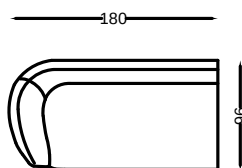

ROVEDA®

your story, your home.

MODULI DIVANO - KYLE

Divano 4 posti

Divano 3 posti

Divano 2 posti

Laterale 3 posti sx

Laterale 2 posti
maxi

Laterale 2 posti

Divano 4 posti
curvo

Divano 3 posti
curvo

Dormeuse curvo 4
posti

Dormeuse curvo 3
posti

Laterale 3 posti
curvo

Laterale 2 posti
maxi curvo

Laterale 2 posti
curvo

Chaise longue
cm 155x150

Angolo

Poltrona chaise
longue

Poltrona

Poltroncina

Pouff fagiolo

Pouff quadro

Pouff panca