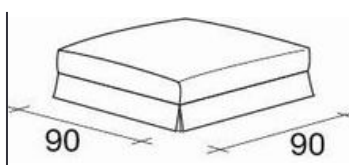

ROVEDA®

your story, your home.

MODULI DIVANO - GREGG*

*modello con volant

Elemento centrale
da 110cm

Elemento angolare
dx/sx da 90 cm

Elemento angolare
dx/sx da 110 cm

Elemento centrale
da 90 cm

Elemento angolare
dx/sx da 105 cm

Elemento angolare
dx/sx da 145 cm

Elemento angolare
dx/sx da 130 cm

Pouf 90x90 cm

Elemento angolare
dx/sx da 130 cm

Elemento angolare
dx/sx da 125 cm

Elemento centrale
da 90 cm