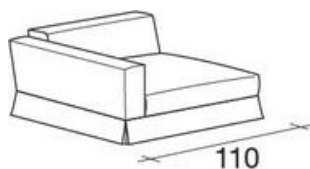

ROVEDA®

your story, your home.

MODULI DIVANO - GREGG*

*modello con volant

Elemento centrale
da 110cm

Elemento angolare
dx/sx da 90 cm

Elemento angolare
dx/sx da 110 cm

Elemento centrale
da 90 cm

Elemento angolare
dx/sx da 105 cm

Elemento angolare
dx/sx da 145 cm

Elemento angolare
dx/sx da 130 cm

Pouf 90x90 cm

Elemento angolare
dx/sx da 130 cm

Elemento angolare
dx/sx da 125 cm

Elemento centrale
da 90 cm