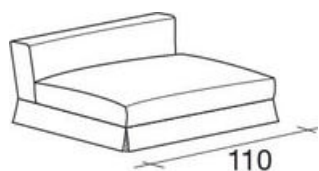

ROVEDA®

your story, your home.

MODULI DIVANO - GREGG*

*modello con volant

Elemento centrale
da 110cm

Elemento angolare
dx/sx da 90 cm

Elemento angolare
dx/sx da 110 cm

Elemento centrale
da 90 cm

Elemento angolare
dx/sx da 105 cm

Elemento angolare
dx/sx da 145 cm

Elemento angolare
dx/sx da 130 cm

Pouf 90x90 cm

Elemento angolare
dx/sx da 130 cm

Elemento angolare
dx/sx da 125 cm

Elemento centrale
da 90 cm

Elemento centrale
da 70 cm

Elemento centrale
da 70 cm

Pouf 90x70 cm

Cuscino schiena
da 90 cm

Cuscino schiena
da 110 cm

Cuscino schiena
da 70 cm

Cuscino volante
70x70 cm