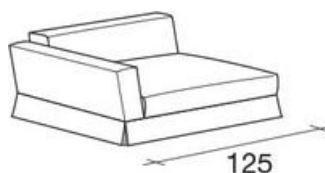

ROVEDA®

your story, your home.

MODULI DIVANO - GREGG*

*modello con volant

Elemento centrale
da 110cm

Elemento angolare
dx/sx da 90 cm

Elemento angolare
dx/sx da 110 cm

Elemento centrale
da 90 cm

Elemento angolare
dx/sx da 105 cm

Elemento angolare
dx/sx da 145 cm

Elemento angolare
dx/sx da 130 cm

Pouf 90x90 cm

Elemento angolare
dx/sx da 130 cm

Elemento angolare
dx/sx da 125 cm

Elemento centrale
da 90 cm

Elemento centrale
da 70 cm

Elemento centrale
da 70 cm

Pouf 90x70 cm

Cuscino schiena
da 90 cm

Cuscino schiena
da 110 cm

Cuscino schiena
da 70 cm

Cuscino volante
70x70 cm