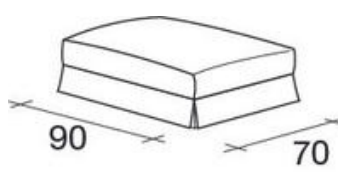

ROVEDA®

your story, your home.

MODULI DIVANO - GREGG*

*modello con volant

Elemento centrale
da 110cm

Elemento angolare
dx/sx da 90 cm

Elemento angolare
dx/sx da 110 cm

Elemento centrale
da 90 cm

Elemento angolare
dx/sx da 105 cm

Elemento angolare
dx/sx da 145 cm

Elemento angolare
dx/sx da 130 cm

Pouf 90x90 cm

Elemento angolare
dx/sx da 130 cm

Elemento angolare
dx/sx da 125 cm

Elemento centrale
da 90 cm

Elemento centrale
da 70 cm

Elemento centrale
da 70 cm

Pouf 90x70 cm

Cuscino schiena
da 90 cm

Cuscino schiena
da 110 cm

Cuscino schiena
da 70 cm

Cuscino volante
70x70 cm