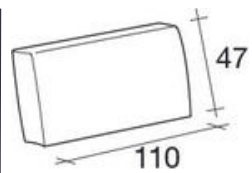

ROVEDA®

your story, your home.

MODULI DIVANO - GREGG*

*modello con volant

Elemento centrale
da 110cm

Elemento angolare
dx/sx da 90 cm

Elemento angolare
dx/sx da 110 cm

Elemento centrale
da 90 cm

Elemento angolare
dx/sx da 105 cm

Elemento angolare
dx/sx da 145 cm

Elemento angolare
dx/sx da 130 cm

Pouf 90x90 cm

Elemento angolare
dx/sx da 130 cm

Elemento angolare
dx/sx da 125 cm

Elemento centrale
da 90 cm

Elemento centrale
da 70 cm

Elemento centrale
da 70 cm

Pouf 90x70 cm

Cuscino schiena
da 90 cm

Cuscino schiena
da 110 cm

Cuscino schiena
da 70 cm

Cuscino volante
70x70 cm