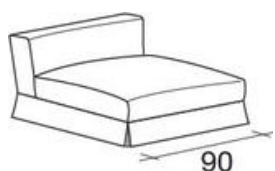

ROVEDA®

your story, your home.

MODULI DIVANO - GREGG*

*modello con volant

Elemento centrale
da 110cm

Elemento angolare
dx/sx da 90 cm

Elemento angolare
dx/sx da 110 cm

Elemento centrale
da 90 cm

Elemento angolare
dx/sx da 105 cm

Elemento angolare
dx/sx da 145 cm

Elemento angolare
dx/sx da 130 cm

Pouf 90x90 cm

Elemento angolare
dx/sx da 130 cm

Elemento angolare
dx/sx da 125 cm

Elemento centrale
da 90 cm

Elemento centrale
da 70 cm

Elemento centrale
da 70 cm

Pouf 90x70 cm

Cuscino schiena
da 90 cm

Cuscino schiena
da 110 cm

Cuscino schiena
da 70 cm

Cuscino volante
70x70 cm