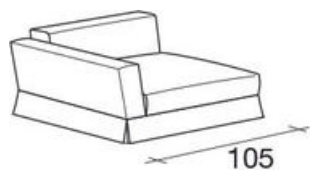

ROVEDA®

your story, your home.

MODULI DIVANO - GREGG*

*modello con volant

Elemento centrale
da 110cm

Elemento angolare
dx/sx da 90 cm

Elemento angolare
dx/sx da 110 cm

Elemento centrale
da 90 cm

Elemento angolare
dx/sx da 105 cm

Elemento angolare
dx/sx da 145 cm

Elemento angolare
dx/sx da 130 cm

Pouf 90x90 cm

Elemento angolare
dx/sx da 130 cm

Elemento angolare
dx/sx da 125 cm

Elemento centrale
da 90 cm

Elemento centrale
da 70 cm

Elemento centrale
da 70 cm

Pouf 90x70 cm

Cuscino schiena
da 90 cm

Cuscino schiena
da 110 cm

Cuscino schiena
da 70 cm

Cuscino volante
70x70 cm