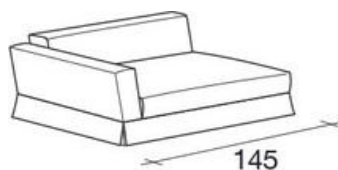

ROVEDA®

your story, your home.

MODULI DIVANO - GREGG*

*modello con volant

Elemento centrale
da 110cm

Elemento angolare
dx/sx da 90 cm

Elemento angolare
dx/sx da 110 cm

Elemento centrale
da 90 cm

Elemento angolare
dx/sx da 105 cm

Elemento angolare
dx/sx da 145 cm

Elemento angolare
dx/sx da 130 cm

Pouf 90x90 cm

Elemento angolare
dx/sx da 130 cm

Elemento angolare
dx/sx da 125 cm

Elemento centrale
da 90 cm

Elemento centrale
da 70 cm

Elemento centrale
da 70 cm

Pouf 90x70 cm

Cuscino schiena
da 90 cm

Cuscino schiena
da 110 cm

Cuscino schiena
da 70 cm

Cuscino volante
70x70 cm