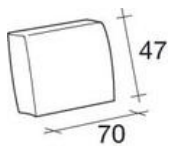

ROVEDA®

your story, your home.

MODULI DIVANO - GREGG*

*modello con volant

Elemento centrale
da 110cm

Elemento angolare
dx/sx da 90 cm

Elemento angolare
dx/sx da 110 cm

Elemento centrale
da 90 cm

Elemento angolare
dx/sx da 105 cm

Elemento angolare
dx/sx da 145 cm

Elemento angolare
dx/sx da 130 cm

Pouf 90x90 cm

Elemento angolare
dx/sx da 130 cm

Elemento angolare
dx/sx da 125 cm

Elemento centrale
da 90 cm

Elemento centrale
da 70 cm

Elemento centrale
da 70 cm

Pouf 90x70 cm

Cuscino schiena
da 90 cm

Cuscino schiena
da 110 cm

Cuscino schiena
da 70 cm

Cuscino volante
70x70 cm