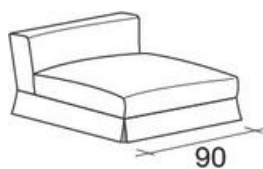

ROVEDA®

your story, your home.

MODULI DIVANO - GREGG*

*modello con volant

Elemento centrale
da 110cm

Elemento angolare
dx/sx da 90 cm

Elemento angolare
dx/sx da 110 cm

Elemento centrale
da 90 cm

Elemento angolare
dx/sx da 105 cm

Elemento angolare
dx/sx da 145 cm

Elemento angolare
dx/sx da 130 cm

Pouf 90x90 cm

Elemento angolare
dx/sx da 130 cm

Elemento angolare
dx/sx da 125 cm

Elemento centrale
da 90 cm

Elemento centrale
da 70 cm

Elemento centrale
da 70 cm

Pouf 90x70 cm

Cuscino schiena
da 90 cm

Cuscino schiena
da 110 cm

Cuscino schiena
da 70 cm

Cuscino volante
70x70 cm