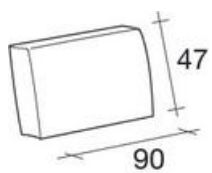

ROVEDA®

your story, your home.

MODULI DIVANO - GREGG*

*modello con volant

Elemento centrale
da 110cm

Elemento angolare
dx/sx da 90 cm

Elemento angolare
dx/sx da 110 cm

Elemento centrale
da 90 cm

Elemento angolare
dx/sx da 105 cm

Elemento angolare
dx/sx da 145 cm

Elemento angolare
dx/sx da 130 cm

Pouf 90x90 cm

Elemento angolare
dx/sx da 130 cm

Elemento angolare
dx/sx da 125 cm

Elemento centrale
da 90 cm

Elemento centrale
da 70 cm

Elemento centrale
da 70 cm

Pouf 90x70 cm

Cuscino schiena
da 90 cm

Cuscino schiena
da 110 cm

Cuscino schiena
da 70 cm

Cuscino volante
70x70 cm