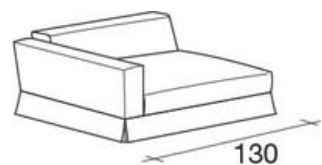

ROVEDA®

your story, your home.

MODULI DIVANO - GREGG*

*modello con volant

Elemento centrale
da 110cm

Elemento angolare
dx/sx da 90 cm

Elemento angolare
dx/sx da 110 cm

Elemento centrale
da 90 cm

Elemento angolare
dx/sx da 105 cm

Elemento angolare
dx/sx da 145 cm

Elemento angolare
dx/sx da 130 cm

Pouf 90x90 cm

Elemento angolare
dx/sx da 130 cm

Elemento angolare
dx/sx da 125 cm

Elemento centrale
da 90 cm