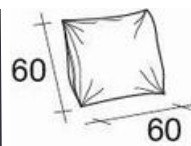

ROVEDA®

your story, your home.

MODULI DIVANO - GREGG*

*modello con volant

Elemento centrale
da 110cm

Elemento angolare
dx/sx da 90 cm

Elemento angolare
dx/sx da 110 cm

Elemento centrale
da 90 cm

Elemento angolare
dx/sx da 105 cm

Elemento angolare
dx/sx da 145 cm

Elemento angolare
dx/sx da 130 cm

Pouf 90x90 cm

Elemento angolare
dx/sx da 130 cm

Elemento angolare
dx/sx da 125 cm

Elemento centrale
da 90 cm

Elemento centrale
da 70 cm

Elemento centrale
da 70 cm

Pouf 90x70 cm

Cuscino schiena
da 90 cm

Cuscino schiena
da 110 cm

Cuscino schiena
da 70 cm

Cuscino volante
70x70 cm