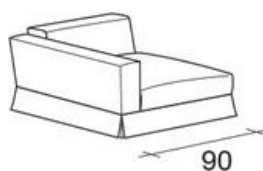

ROVEDA®

your story, your home.

MODULI DIVANO - GREGG*

*modello con volant

Elemento centrale
da 110cm

Elemento angolare
dx/sx da 90 cm

Elemento angolare
dx/sx da 110 cm

Elemento centrale
da 90 cm

Elemento angolare
dx/sx da 105 cm

Elemento angolare
dx/sx da 145 cm

Elemento angolare
dx/sx da 130 cm

Pouf 90x90 cm

Elemento angolare
dx/sx da 130 cm

Elemento angolare
dx/sx da 125 cm

Elemento centrale
da 90 cm