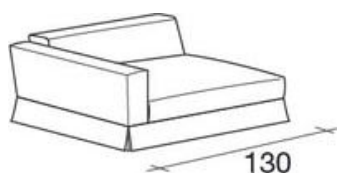

ROVEDA®

your story, your home.

MODULI DIVANO - GREGG*

*modello con volant

Elemento centrale
da 110cm

Elemento angolare
dx/sx da 90 cm

Elemento angolare
dx/sx da 110 cm

Elemento centrale
da 90 cm

Elemento angolare
dx/sx da 105 cm

Elemento angolare
dx/sx da 145 cm

Elemento angolare
dx/sx da 130 cm

Pouf 90x90 cm

Elemento angolare
dx/sx da 130 cm

Elemento angolare
dx/sx da 125 cm

Elemento centrale
da 90 cm

Elemento centrale
da 70 cm

Elemento centrale
da 70 cm

Pouf 90x70 cm

Cuscino schiena
da 90 cm

Cuscino schiena
da 110 cm

Cuscino schiena
da 70 cm

Cuscino volante
70x70 cm