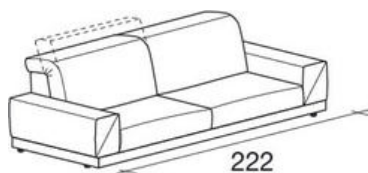

ROVEDA®

your story, your home.

MODULI DIVANO - OWEN

Elemento laterale
dx/sx da 91 cm

Elemento centrale
da 66 cm

Elemento laterale
dx/sx da 101 cm

Elemento laterale
dx/sx da 111 cm

Elemento centrale
da 76 cm

Divano 2 posti

Divano 2 posti dx/sx

Elemento centrale
da 86 cm

Divano 3 posti

Divano 3 posti dx/sx

Angolo 90°
completo di 3
cuscini a saponetta
55x55 cm

Divano 2 posti maxi

Divano 2 posti maxi
dx/sx