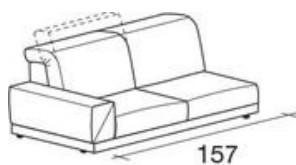

ROVEDA®

your story, your home.

MODULI DIVANO - OWEN

Elemento laterale
dx/sx da 91 cm

Elemento centrale
da 66 cm

Elemento laterale
dx/sx da 101 cm

Elemento laterale
dx/sx da 111 cm

Elemento centrale
da 76 cm

Divano 2 posti

Divano 2 posti dx/sx

Elemento centrale
da 86 cm

Divano 3 posti

Divano 3 posti dx/sx

Angolo 90°
completo di 3
cuscini a saponetta
55x55 cm

Divano 2 posti maxi

Divano 2 posti maxi
dx/sx

Elemento penisola
dx/sx