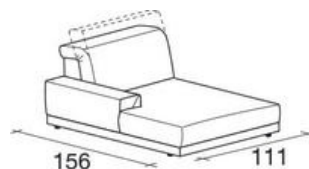

ROVEDA®

your story, your home.

MODULI DIVANO - OWEN

Elemento laterale
dx/sx da 91 cm

Elemento centrale
da 66 cm

Elemento laterale
dx/sx da 101 cm

Elemento laterale
dx/sx da 111 cm

Elemento centrale
da 76 cm

Divano 2 posti

Divano 2 posti dx/sx

Elemento centrale
da 86 cm

Divano 3 posti

Divano 3 posti dx/sx

Angolo 90°
completo di 3
cuscini a saponetta
55x55 cm

Divano 2 posti maxi

Divano 2 posti maxi
dx/sx

Elemento penisola
dx/sx