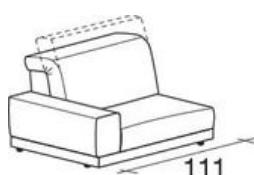

ROVEDA®

your story, your home.

MODULI DIVANO - OWEN

Elemento laterale
dx/sx da 91 cm

Elemento centrale
da 66 cm

Elemento laterale
dx/sx da 101 cm

Elemento laterale
dx/sx da 111 cm

Elemento centrale
da 76 cm

Divano 2 posti

Divano 2 posti dx/sx

Elemento centrale
da 86 cm

Divano 3 posti

Divano 3 posti dx/sx

Angolo 90°
completo di 3
cuscini a saponetta
55x55 cm

Divano 2 posti maxi

Divano 2 posti maxi
dx/sx

Elemento penisola
dx/sx