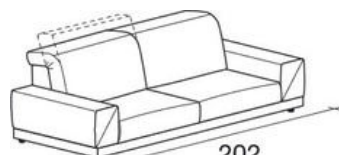

ROVEDA®

your story, your home.

MODULI DIVANO - OWEN

Elemento laterale
dx/sx da 91 cm

Elemento centrale
da 66 cm

Elemento laterale
dx/sx da 101 cm

Elemento laterale
dx/sx da 111 cm

Elemento centrale
da 76 cm

Divano 2 posti

Divano 2 posti dx/sx

Elemento centrale
da 86 cm

Divano 3 posti

Divano 3 posti dx/sx

Angolo 90°
completo di 3
cuscini a saponetta
55x55 cm

Divano 2 posti maxi

Divano 2 posti maxi
dx/sx