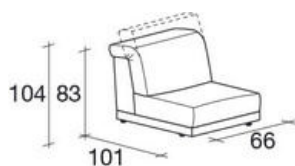

ROVEDA®

your story, your home.

MODULI DIVANO - OWEN

Elemento laterale
dx/sx da 91 cm

Elemento centrale
da 66 cm

Elemento laterale
dx/sx da 101 cm

Elemento laterale
dx/sx da 111 cm

Elemento centrale
da 76 cm

Divano 2 posti

Divano 2 posti dx/sx

Elemento centrale
da 86 cm

Divano 3 posti

Divano 3 posti dx/sx

Angolo 90°
completo di 3
cuscini a saponetta
55x55 cm

Divano 2 posti maxi

Divano 2 posti maxi
dx/sx

Elemento penisola
dx/sx