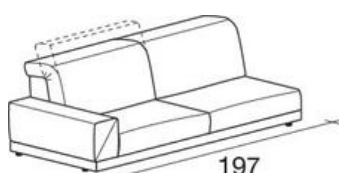

ROVEDA®

your story, your home.

MODULI DIVANO - OWEN

Elemento laterale
dx/sx da 91 cm

Elemento centrale
da 66 cm

Elemento laterale
dx/sx da 101 cm

Elemento laterale
dx/sx da 111 cm

Elemento centrale
da 76 cm

Divano 2 posti

Divano 2 posti dx/sx

Elemento centrale
da 86 cm

Divano 3 posti

Divano 3 posti dx/sx

Angolo 90°
completo di 3
cuscini a saponetta
55x55 cm

Divano 2 posti maxi

Divano 2 posti maxi
dx/sx

Elemento penisola
dx/sx