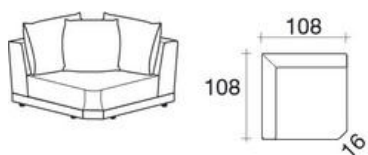

ROVEDA®

your story, your home.

MODULI DIVANO - OWEN

Elemento laterale
dx/sx da 91 cm

Elemento centrale
da 66 cm

Elemento laterale
dx/sx da 101 cm

Elemento laterale
dx/sx da 111 cm

Elemento centrale
da 76 cm

Divano 2 posti

Divano 2 posti dx/sx

Elemento centrale
da 86 cm

Divano 3 posti

Divano 3 posti dx/sx

Angolo 90°
completo di 3
cuscini a saponetta
55x55 cm

Divano 2 posti maxi

Divano 2 posti maxi
dx/sx

Elemento penisola
dx/sx