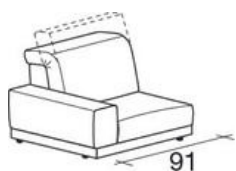

ROVEDA®

your story, your home.

MODULI DIVANO - OWEN

Elemento laterale
dx/sx da 91 cm

Elemento centrale
da 66 cm

Elemento laterale
dx/sx da 101 cm

Elemento laterale
dx/sx da 111 cm

Elemento centrale
da 76 cm

Divano 2 posti

Divano 2 posti dx/sx

Elemento centrale
da 86 cm

Divano 3 posti

Divano 3 posti dx/sx

Angolo 90°
completo di 3
cuscini a saponetta
55x55 cm

Divano 2 posti maxi

Divano 2 posti maxi
dx/sx

Elemento penisola
dx/sx