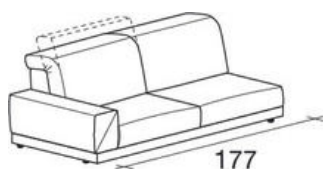

ROVEDA®

your story, your home.

MODULI DIVANO - OWEN

Elemento laterale
dx/sx da 91 cm

Elemento centrale
da 66 cm

Elemento laterale
dx/sx da 101 cm

Elemento laterale
dx/sx da 111 cm

Elemento centrale
da 76 cm

Divano 2 posti

Divano 2 posti dx/sx

Elemento centrale
da 86 cm

Divano 3 posti

Divano 3 posti dx/sx

Angolo 90°
completo di 3
cuscini a saponetta
55x55 cm

Divano 2 posti maxi

Divano 2 posti maxi
dx/sx

Elemento penisola
dx/sx