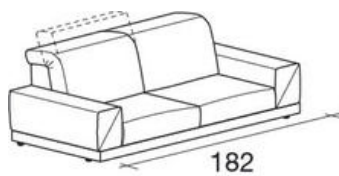

ROVEDA®

your story, your home.

MODULI DIVANO - OWEN

Elemento laterale
dx/sx da 91 cm

Elemento centrale
da 66 cm

Elemento laterale
dx/sx da 101 cm

Elemento laterale
dx/sx da 111 cm

Elemento centrale
da 76 cm

Divano 2 posti

Divano 2 posti dx/sx

Elemento centrale
da 86 cm

Divano 3 posti

Divano 3 posti dx/sx

Angolo 90°
completo di 3
cuscini a saponetta
55x55 cm

Divano 2 posti maxi

Divano 2 posti maxi
dx/sx

Elemento penisola
dx/sx