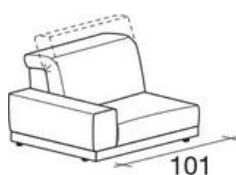

ROVEDA®

your story, your home.

MODULI DIVANO - OWEN

Elemento laterale
dx/sx da 91 cm

Elemento centrale
da 66 cm

Elemento laterale
dx/sx da 101 cm

Elemento laterale
dx/sx da 111 cm

Elemento centrale
da 76 cm

Divano 2 posti

Divano 2 posti dx/sx

Elemento centrale
da 86 cm

Divano 3 posti

Divano 3 posti dx/sx

Angolo 90°
completo di 3
cuscini a saponetta
55x55 cm

Divano 2 posti maxi

Divano 2 posti maxi
dx/sx