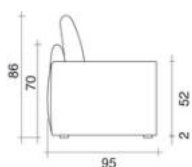

## MODULI DIVANO - KLEE

Vista laterale

Elemento dx/sx  
da 95 cm

Elemento dx/sx  
da 80 cm

Elemento centrale  
da 70 cm

Elemento dx/sx  
da 110 cm

Elemento centrale  
da 85 cm

Elemento dx/sx  
da 95 cm

Elemento dx/sx  
da 110 cm

Elemento centrale  
da 100 cm

Pouf 85x100

Pouf 70x85 cm

Pouf 85x85 cm

Cuscino schienale  
da 60 cm per  
angolo

Cuscino  
poggia reni  
(optional)