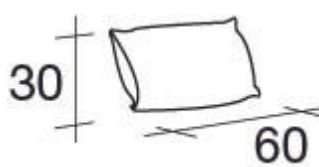

## MODULI DIVANO - KLEE

Vista laterale

Elemento dx/sx  
da 95 cm

Elemento dx/sx  
da 80 cm

Elemento centrale  
da 70 cm

Elemento dx/sx  
da 110 cm

Elemento centrale  
da 85 cm

Elemento dx/sx  
da 95 cm

Elemento dx/sx  
da 110 cm

Elemento centrale  
da 100 cm

Pouf 85x100

Pouf 70x85 cm

Pouf 85x85 cm

Cuscino schienale  
da 60 cm per  
angolo

Cuscino  
poggia reni  
(optional)