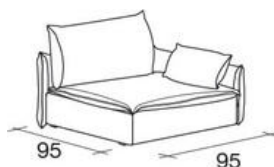

## MODULI DIVANO - KLEE

Vista laterale

Elemento dx/sx  
da 95 cm

Elemento dx/sx  
da 80 cm

Elemento centrale  
da 70 cm

Elemento dx/sx  
da 110 cm

Elemento centrale  
da 85 cm

Elemento dx/sx  
da 95 cm

Elemento dx/sx  
da 110 cm

Elemento centrale  
da 100 cm

Pouf 85x100

Pouf 70x85 cm

Pouf 85x85 cm

Cuscino schienale  
da 60 cm per  
angolo

Cuscino  
poggia reni  
(optional)