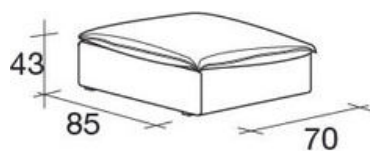

## MODULI DIVANO - KLEE

Vista laterale

Elemento dx/sx  
da 95 cm

Elemento dx/sx  
da 80 cm

Elemento centrale  
da 70 cm

Elemento dx/sx  
da 110 cm

Elemento centrale  
da 85 cm

Elemento dx/sx  
da 95 cm

Elemento dx/sx  
da 110 cm

Elemento centrale  
da 100 cm

Pouf 85x100

Pouf 70x85 cm

Pouf 85x85 cm

Cuscino schienale  
da 60 cm per  
angolo

Cuscino  
poggia reni  
(optional)