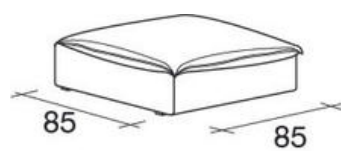

## MODULI DIVANO - KLEE

Vista laterale

Elemento dx/sx  
da 95 cm

Elemento dx/sx  
da 80 cm

Elemento centrale  
da 70 cm

Elemento dx/sx  
da 110 cm

Elemento centrale  
da 85 cm

Elemento dx/sx  
da 95 cm

Elemento dx/sx  
da 110 cm

Elemento centrale  
da 100 cm

Pouf 85x100

Pouf 70x85 cm

Pouf 85x85 cm

Cuscino schienale  
da 60 cm per  
angolo

Cuscino  
poggia reni  
(optional)