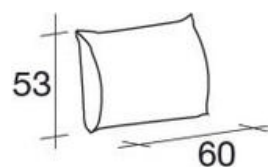

## MODULI DIVANO - KLEE

Vista laterale

Elemento dx/sx  
da 95 cm

Elemento dx/sx  
da 80 cm

Elemento centrale  
da 70 cm

Elemento dx/sx  
da 110 cm

Elemento centrale  
da 85 cm

Elemento dx/sx  
da 95 cm

Elemento dx/sx  
da 110 cm

Elemento centrale  
da 100 cm

Pouf 85x100

Pouf 70x85 cm

Pouf 85x85 cm

Cuscino schienale  
da 60 cm per  
angolo

Cuscino  
poggia reni  
(optional)