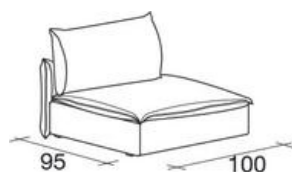

## MODULI DIVANO - KLEE

Vista laterale

Elemento dx/sx  
da 95 cm

Elemento dx/sx  
da 80 cm

Elemento centrale  
da 70 cm

Elemento dx/sx  
da 110 cm

Elemento centrale  
da 85 cm

Elemento dx/sx  
da 95 cm

Elemento dx/sx  
da 110 cm

Elemento centrale  
da 100 cm

Pouf 85x100

Pouf 70x85 cm

Pouf 85x85 cm

Cuscino schienale  
da 60 cm per  
angolo

Cuscino  
poggia reni  
(optional)