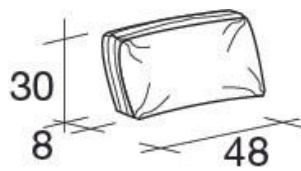

Divano 3 posti

Divano 3 posti dx/sx

Elemento angolare
dx/sx da 93 cm

Divano 2 posti maxi

Divano 3 posti maxi

Divano 3 posti maxi
dx/sx

Divano 2 posti maxi
dx/sx

Cuscino poggia reni
in piuma 48x30 cm

Cuscino bracciolo
in piuma 58x35 cm

Pouf 70x70 cm

Cuscino a fasce in
piuma 45x45 cm

Cuscino a
saponetta in piuma
40x40 cm

Cuscino a
saponetta in piuma
55x55 cm

ROVEDA®

MODULI DIVANO - JUDE *

*versione mix cuscini

Elemento dx/sx
da 93 cm

Elemento dx/sx
da 93 cm

Elemento dx/sx
da 110 cm

Divano 2 posti

Divano 2 posti dx/sx

Divano 3 posti

Divano 3 posti dx/sx
da 204 cm

Elemento angolare
dx/sx da 93 cm

Divano 2 posti maxi
da 188 cm

Divano 3 posti maxi

Divano 3 posti maxi
dx/sx

Divano 2 posti maxi
dx/sx

Elemento dx/sx da
93 cm con penisola

Piede Jude