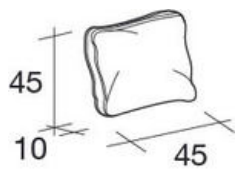

Divano 3 posti

Divano 3 posti dx/sx

Elemento angolare
dx/sx da 93 cm

Divano 2 posti maxi

Divano 3 posti maxi

Divano 3 posti maxi
dx/sx

Divano 2 posti maxi
dx/sx

Cuscino poggia reni
in piuma 48x30 cm

Cuscino bracciolo
in piuma 58x35 cm

Pouf 70x70 cm

Cuscino a fasce in
piuma 45x45 cm

Cuscino a
saponetta in piuma
40x40 cm

Cuscino a
saponetta in piuma
55x55 cm

ROVEDA®

MODULI DIVANO - JUDE *

*versione mix cuscini

Elemento dx/sx
da 93 cm

Elemento dx/sx
da 93 cm

Elemento dx/sx
da 110 cm

Divano 2 posti

Divano 2 posti dx/sx

Divano 3 posti

Divano 3 posti dx/sx
da 204 cm

Elemento angolare
dx/sx da 93 cm

Divano 2 posti maxi
da 188 cm

Divano 3 posti maxi

Divano 3 posti maxi
dx/sx

Divano 2 posti maxi
dx/sx

Elemento dx/sx da
93 cm con penisola

Piede Jude