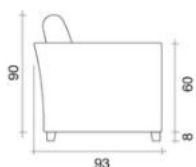

ROVEDA®

your story, your home.

MODULI DIVANO - JUDE *

*versione standard

Vista laterale

Elemento dx/sx
da 110 cm

Divano 2 posti

Divano 2 posti dx/sx

Divano 3 posti

Divano 3 posti dx/sx

Elemento angolare
dx/sx da 93 cm

Divano 2 posti maxi

Divano 3 posti maxi

Divano 3 posti maxi
dx/sx

Divano 2 posti maxi
dx/sx

Cuscino poggia reni
in piuma 48x30 cm

Elemento dx/sx
da 93 cm

Elemento dx/sx
da 93 cm

Elemento dx/sx
da 110 cm

Divano 2 posti

Divano 2 posti dx/sx

Divano 3 posti

Divano 3 posti dx/sx
da 204 cm

Elemento angolare
dx/sx da 93 cm

Divano 2 posti maxi
da 188 cm

Divano 3 posti maxi

Divano 3 posti maxi
dx/sx

Divano 2 posti maxi
dx/sx

Elemento dx/sx da
93 cm con penisola

Piede Jude