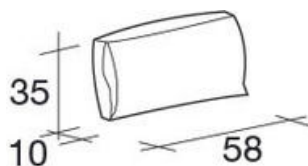

Divano 3 posti

Divano 3 posti dx/sx

Elemento angolare
dx/sx da 93 cm

Divano 2 posti maxi

Divano 3 posti maxi

Divano 3 posti maxi
dx/sx

Divano 2 posti maxi
dx/sx

Cuscino poggia reni
in piuma 48x30 cm

Cuscino bracciolo
in piuma 58x35 cm

Pouf 70x70 cm

Cuscino a fasce in
piuma 45x45 cm

Cuscino a
saponetta in piuma
40x40 cm

Cuscino a
saponetta in piuma
55x55 cm

ROVEDA®

MODULI DIVANO - JUDE *

*versione mix cuscini

Elemento dx/sx
da 93 cm

Elemento dx/sx
da 93 cm

Elemento dx/sx
da 110 cm

Divano 2 posti

Divano 2 posti dx/sx

Divano 3 posti

Divano 3 posti dx/sx
da 204 cm

Elemento angolare
dx/sx da 93 cm

Divano 2 posti maxi
da 188 cm

Divano 3 posti maxi

Divano 3 posti maxi
dx/sx

Divano 2 posti maxi
dx/sx

Elemento dx/sx da
93 cm con penisola

Piede Jude