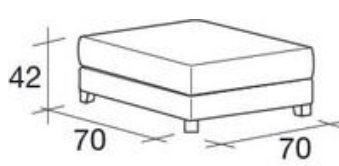

Cuscino bracciolo
in piuma 58x35 cm

Pouf 70x70 cm