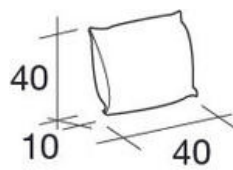

Divano 3 posti

Divano 3 posti dx/sx

Elemento angolare
dx/sx da 93 cm

Divano 2 posti maxi

Divano 3 posti maxi

Divano 3 posti maxi
dx/sx

Divano 2 posti maxi
dx/sx

Cuscino poggia reni
in piuma 48x30 cm

Cuscino bracciolo
in piuma 58x35 cm

Pouf 70x70 cm

Cuscino a fasce in
piuma 45x45 cm

Cuscino a
saponetta in piuma
40x40 cm

Cuscino a
saponetta in piuma
55x55 cm

ROVEDA®

MODULI DIVANO - JUDE *

*versione mix cuscini

Elemento dx/sx
da 93 cm

Elemento dx/sx
da 93 cm

Elemento dx/sx
da 110 cm

Divano 2 posti

Divano 2 posti dx/sx

Divano 3 posti

Divano 3 posti dx/sx
da 204 cm

Elemento angolare
dx/sx da 93 cm

Divano 2 posti maxi
da 188 cm

Divano 3 posti maxi

Divano 3 posti maxi
dx/sx

Divano 2 posti maxi
dx/sx

Elemento dx/sx da
93 cm con penisola

Piede Jude