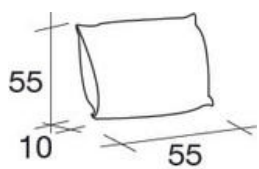

Divano 3 posti

Divano 3 posti dx/sx

Elemento angolare
dx/sx da 93 cm

Divano 2 posti maxi

Divano 3 posti maxi

Divano 3 posti maxi
dx/sx

Divano 2 posti maxi
dx/sx

Cuscino poggia reni
in piuma 48x30 cm

Cuscino bracciolo
in piuma 58x35 cm

Pouf 70x70 cm

Cuscino a fasce in
piuma 45x45 cm

Cuscino a
saponetta in piuma
40x40 cm

Cuscino a
saponetta in piuma
55x55 cm

ROVEDA®

MODULI DIVANO - JUDE *

*versione mix cuscini

Elemento dx/sx
da 93 cm

Elemento dx/sx
da 93 cm

Elemento dx/sx
da 110 cm

Divano 2 posti

Divano 2 posti dx/sx

Divano 3 posti

Divano 3 posti dx/sx
da 204 cm

Elemento angolare
dx/sx da 93 cm

Divano 2 posti maxi
da 188 cm

Divano 3 posti maxi

Divano 3 posti maxi
dx/sx

Divano 2 posti maxi
dx/sx

Elemento dx/sx da
93 cm con penisola

Piede Jude