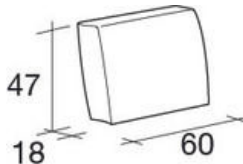

ROVEDA®

your story, your home.

MODULI DIVANO - JASON

Elemento dx/sx da
99

Elemento dx/sx da
114

Elemento dx/sx da
122

Elemento dx/sx da
142

Divano tre posti

Divano tre posti
dx/sx

Divano tre posti
maxi dx/sx

Divano tre posti
maxi dx/sx

Elemento obliquo
140° dx/sx

Chaise longue dx/sx
da 192

Chaise longue dx/sx
da 222

Pouf da 70

Pouf da 80