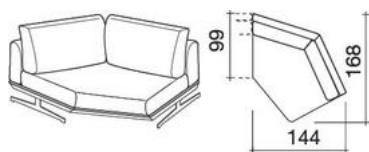

ROVEDA®

your story, your home.

MODULI DIVANO - JASON

Elemento dx/sx da
99

Elemento dx/sx da
114

Elemento dx/sx da
122

Elemento dx/sx da
142

Divano tre posti

Divano tre posti
dx/sx

Divano tre posti
maxi dx/sx

Divano tre posti
maxi dx/sx

Elemento obliquo
140° dx/sx

Chaise longue dx/sx
da 192

Chaise longue dx/sx
da 222

Pouf da 70

Pouf da 80