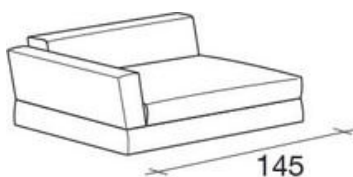

ROVEDA®

your story, your home.

MODULI DIVANO - GREGG*

*con tessuto velcrato

Vista laterale

Elemento angolare
dx/sx da 110 cm

Elemento angolare
dx/sx da 90 cm

Elemento centrale
da 70 cm

Elemento angolare
dx/sx da 130 cm

Elemento centrale
da 90 cm

Elemento angolare
dx/sx da 105 cm

Elemento angolare
dx/sx da 125 cm

Elemento angolare
dx/sx da 145 cm

Pouf 90x90 cm

Elemento centrale
da 90 cm

Elemento centrale
da 110 cm

Pouf 90x70

Cuscino schiena
da 70 cm

Cuscino schiena
da 90 cm

Cuscino volante
70x70 cm

Cuscino volante
da 60x60 cm