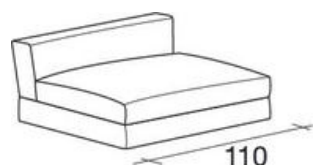

ROVEDA®

your story, your home.

MODULI DIVANO - GREGG*

*con tessuto velcrato

Vista laterale

Elemento angolare
dx/sx da 110 cm

Elemento angolare
dx/sx da 90 cm

Elemento centrale
da 70 cm

Elemento angolare
dx/sx da 130 cm

Elemento centrale
da 90 cm

Elemento angolare
dx/sx da 105 cm

Elemento angolare
dx/sx da 125 cm

Elemento angolare
dx/sx da 145 cm

Pouf 90x90 cm

Elemento centrale
da 90 cm

Elemento centrale
da 110 cm

Pouf 90x70

Cuscino schiena
da 70 cm

Cuscino schiena
da 90 cm

Cuscino volante
70x70 cm

Cuscino volante
da 60x60 cm