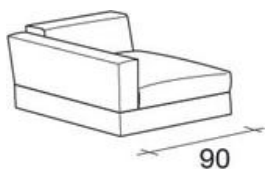

ROVEDA®

your story, your home.

MODULI DIVANO - GREGG*

*con tessuto velcrato

Vista laterale

Elemento angolare
dx/sx da 110 cm

Elemento angolare
dx/sx da 90 cm

Elemento centrale
da 70 cm

Elemento angolare
dx/sx da 130 cm

Elemento centrale
da 90 cm

Elemento angolare
dx/sx da 105 cm

Elemento angolare
dx/sx da 125 cm

Elemento angolare
dx/sx da 145 cm

Pouf 90x90 cm

Elemento centrale
da 90 cm

Elemento centrale
da 110 cm