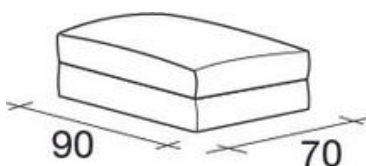

ROVEDA®

your story, your home.

MODULI DIVANO - GREGG*

*con tessuto velcrato

Vista laterale

Elemento angolare
dx/sx da 110 cm

Elemento angolare
dx/sx da 90 cm

Elemento centrale
da 70 cm

Elemento angolare
dx/sx da 130 cm

Elemento centrale
da 90 cm

Elemento angolare
dx/sx da 105 cm

Elemento angolare
dx/sx da 125 cm

Elemento angolare
dx/sx da 145 cm

Pouf 90x90 cm

Elemento centrale
da 90 cm

Elemento centrale
da 110 cm

Pouf 90x70

Cuscino schiena
da 70 cm

Cuscino schiena
da 90 cm

Cuscino volante
70x70 cm

Cuscino volante
da 60x60 cm