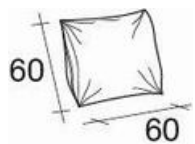

ROVEDA®

your story, your home.

MODULI DIVANO - GREGG*

*con tessuto velcrato

Vista laterale

Elemento angolare
dx/sx da 110 cm

Elemento angolare
dx/sx da 90 cm

Elemento centrale
da 70 cm

Elemento angolare
dx/sx da 130 cm

Elemento centrale
da 90 cm

Elemento angolare
dx/sx da 105 cm

Elemento angolare
dx/sx da 125 cm

Elemento angolare
dx/sx da 145 cm

Pouf 90x90 cm

Elemento centrale
da 90 cm

Elemento centrale
da 110 cm

Pouf 90x70

Cuscino schiena
da 70 cm

Cuscino schiena
da 90 cm

Cuscino volante
70x70 cm

Cuscino volante
da 60x60 cm