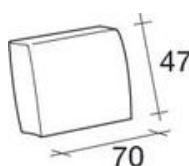

ROVEDA®

your story, your home.

MODULI DIVANO - GREGG*

*con tessuto velcrato

Vista laterale

Elemento angolare
dx/sx da 110 cm

Elemento angolare
dx/sx da 90 cm

Elemento centrale
da 70 cm

Elemento angolare
dx/sx da 130 cm

Elemento centrale
da 90 cm

Elemento angolare
dx/sx da 105 cm

Elemento angolare
dx/sx da 125 cm

Elemento angolare
dx/sx da 145 cm

Pouf 90x90 cm

Elemento centrale
da 90 cm

Elemento centrale
da 110 cm

Pouf 90x70

Cuscino schiena
da 70 cm

Cuscino schiena
da 90 cm

Cuscino volante
70x70 cm

Cuscino volante
da 60x60 cm