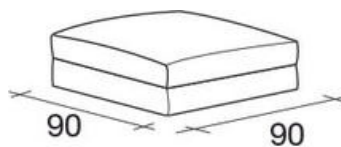

ROVEDA®

your story, your home.

MODULI DIVANO - GREGG*

*con tessuto velcrato

Vista laterale

Elemento angolare
dx/sx da 110 cm

Elemento angolare
dx/sx da 90 cm

Elemento centrale
da 70 cm

Elemento angolare
dx/sx da 130 cm

Elemento centrale
da 90 cm

Elemento angolare
dx/sx da 105 cm

Elemento angolare
dx/sx da 125 cm

Elemento angolare
dx/sx da 145 cm

Pouf 90x90 cm

Elemento centrale
da 90 cm

Elemento centrale
da 110 cm

Pouf 90x70

Cuscino schiena
da 70 cm

Cuscino schiena
da 90 cm

Cuscino volante
70x70 cm

Cuscino volante
da 60x60 cm