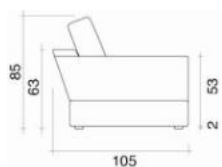

ROVEDA®

your story, your home.

MODULI DIVANO - GREGG*

*con tessuto velcrato

Vista laterale

Elemento angolare
dx/sx da 110 cm

Elemento angolare
dx/sx da 90 cm

Elemento centrale
da 70 cm

Elemento angolare
dx/sx da 130 cm

Elemento centrale
da 90 cm

Elemento angolare
dx/sx da 105 cm

Elemento angolare
dx/sx da 125 cm

Elemento angolare
dx/sx da 145 cm

Pouf 90x90 cm

Elemento centrale
da 90 cm

Elemento centrale
da 110 cm

Pouf 90x70

Cuscino schiena
da 70 cm

Cuscino schiena
da 90 cm

Cuscino volante
70x70 cm

Cuscino volante
da 60x60 cm