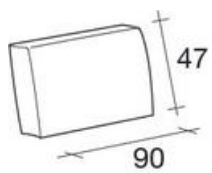

ROVEDA®

your story, your home.

MODULI DIVANO - GREGG*

*con tessuto velcrato

Vista laterale

Elemento angolare
dx/sx da 110 cm

Elemento angolare
dx/sx da 90 cm

Elemento centrale
da 70 cm

Elemento angolare
dx/sx da 130 cm

Elemento centrale
da 90 cm

Elemento angolare
dx/sx da 105 cm

Elemento angolare
dx/sx da 125 cm

Elemento angolare
dx/sx da 145 cm

Pouf 90x90 cm

Elemento centrale
da 90 cm

Elemento centrale
da 110 cm

Pouf 90x70

Cuscino schiena
da 70 cm

Cuscino schiena
da 90 cm

Cuscino volante
70x70 cm

Cuscino volante
da 60x60 cm