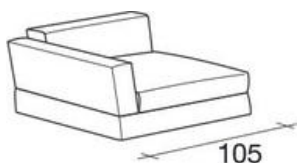

ROVEDA®

your story, your home.

MODULI DIVANO - GREGG*

*con tessuto velcrato

Vista laterale

Elemento angolare
dx/sx da 110 cm

Elemento angolare
dx/sx da 90 cm

Elemento centrale
da 70 cm

Elemento angolare
dx/sx da 130 cm

Elemento centrale
da 90 cm

Elemento angolare
dx/sx da 105 cm

Elemento angolare
dx/sx da 125 cm

Elemento angolare
dx/sx da 145 cm

Pouf 90x90 cm

Elemento centrale
da 90 cm

Elemento centrale
da 110 cm

Pouf 90x70

Cuscino schiena
da 70 cm

Cuscino schiena
da 90 cm

Cuscino volante
70x70 cm

Cuscino volante
da 60x60 cm