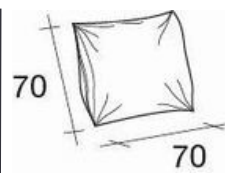

ROVEDA®

your story, your home.

MODULI DIVANO - GREGG*

*con tessuto velcrato

Vista laterale

Elemento angolare
dx/sx da 110 cm

Elemento angolare
dx/sx da 90 cm

Elemento centrale
da 70 cm

Elemento angolare
dx/sx da 130 cm

Elemento centrale
da 90 cm

Elemento angolare
dx/sx da 105 cm

Elemento angolare
dx/sx da 125 cm

Elemento angolare
dx/sx da 145 cm

Pouf 90x90 cm

Elemento centrale
da 90 cm

Elemento centrale
da 110 cm

Pouf 90x70

Cuscino schiena
da 70 cm

Cuscino schiena
da 90 cm

Cuscino volante
70x70 cm

Cuscino volante
da 60x60 cm