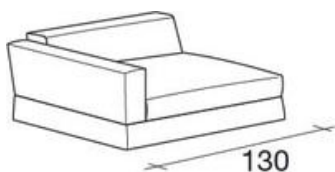

ROVEDA®

your story, your home.

MODULI DIVANO - GREGG*

*con tessuto velcrato

Vista laterale

Elemento angolare
dx/sx da 110 cm

Elemento angolare
dx/sx da 90 cm

Elemento centrale
da 70 cm

Elemento angolare
dx/sx da 130 cm

Elemento centrale
da 90 cm

Elemento angolare
dx/sx da 105 cm

Elemento angolare
dx/sx da 125 cm

Elemento angolare
dx/sx da 145 cm

Pouf 90x90 cm

Elemento centrale
da 90 cm

Elemento centrale
da 110 cm