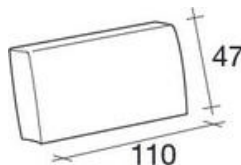

ROVEDA®

your story, your home.

MODULI DIVANO - GREGG*

*con tessuto velcrato

Vista laterale

Elemento angolare
dx/sx da 110 cm

Elemento angolare
dx/sx da 90 cm

Elemento centrale
da 70 cm

Elemento angolare
dx/sx da 130 cm

Elemento centrale
da 90 cm

Elemento angolare
dx/sx da 105 cm

Elemento angolare
dx/sx da 125 cm

Elemento angolare
dx/sx da 145 cm

Pouf 90x90 cm

Elemento centrale
da 90 cm

Elemento centrale
da 110 cm

Pouf 90x70

Cuscino schiena
da 70 cm

Cuscino schiena
da 90 cm

Cuscino volante
70x70 cm

Cuscino volante
da 60x60 cm