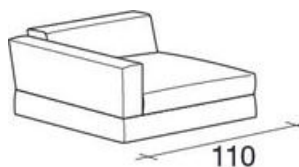

ROVEDA®

your story, your home.

MODULI DIVANO - GREGG*

*con tessuto velcrato

Vista laterale

Elemento angolare
dx/sx da 110 cm

Elemento angolare
dx/sx da 90 cm

Elemento centrale
da 70 cm

Elemento angolare
dx/sx da 130 cm

Elemento centrale
da 90 cm

Elemento angolare
dx/sx da 105 cm

Elemento angolare
dx/sx da 125 cm

Elemento angolare
dx/sx da 145 cm

Pouf 90x90 cm

Elemento centrale
da 90 cm

Elemento centrale
da 110 cm

Pouf 90x70

Cuscino schiena
da 70 cm

Cuscino schiena
da 90 cm

Cuscino volante
70x70 cm

Cuscino volante
da 60x60 cm