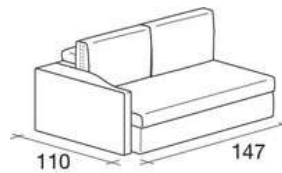

## MODULI DIVANO - AARON

Elemento centrale  
da 75x95

Elemento centrale  
da 90x95

Elemento laterale  
dx/sx da 82x95

Elemento laterale  
dx/sx da 112x95

Elemento laterale  
dx/sx da 147x95

Elemento laterale  
dx/sx da 167x95

Elemento laterale  
dx/sx da 97x95

Elemento laterale  
dx/sx da 112x95

Elemento laterale  
dx/sx da 147x95

Elemento laterale  
da 167x95

Elemento angolo  
95x95

Elemento angolo  
da 145x95

Elemento angolo  
165x95

Schienale appoggio  
da 70

Elemento centrale  
75x110

Elemento centrale  
da 90x110

Elemento centrale  
140x110

Elemento centrale  
160x110

Elemento laterale  
dx/sx da 82x110

Elemento laterale  
dx/sx da 97x110

Elemento laterale  
dx/sx da 112x110

Elemento laterale  
dx/sx da 147x110

Elemento laterale  
dx/sx da 167x110

Elemento laterale  
dx/sx da 82x110

Elemento laterale  
dx/sx da 97x110

Elemento laterale  
dx/sx 112x110