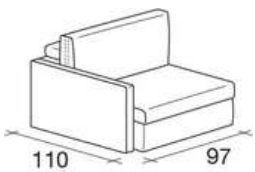

## MODULI DIVANO - AARON

Elemento centrale  
da 75x95

Elemento centrale  
da 90x95

Elemento laterale  
dx/sx da 82x95

Elemento laterale  
dx/sx da 112x95

Elemento laterale  
dx/sx da 147x95

Elemento laterale  
dx/sx da 167x95

Schienale appoggio  
da 70

Elemento centrale  
75x110

Elemento centrale  
da 90x110

Elemento centrale  
140x110

Elemento centrale  
160x110

Elemento laterale  
dx/sx da 82x110

Elemento laterale  
dx/sx da 97x110

Elemento laterale  
dx/sx da 112x110

Elemento laterale  
dx/sx da 147x110

Elemento laterale  
dx/sx da 167x110

Elemento laterale  
dx/sx da 82x110

Elemento laterale  
dx/sx da 97x110

Elemento laterale  
dx/sx 112x110

Elemento laterale  
dx/sx da 147x110

Elemento laterale  
dx/sx da 167x110

Elemento angolo  
da 95x110

Elemento angolo  
da 110x110

elemento angolo  
da 145x110

Elemento angolo  
da 165x110

Pensiola dx/sx da  
165x97