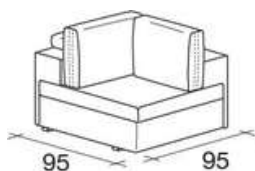

## MODULI DIVANO - AARON

Elemento centrale  
da 75x95

Elemento centrale  
da 90x95

Elemento laterale  
dx/sx da 82x95

Elemento laterale  
dx/sx da 112x95

Elemento laterale  
dx/sx da 147x95

Elemento laterale  
dx/sx da 167x95

Elemento laterale  
dx/sx da 97x95

Elemento laterale  
dx/sx da 112x95

Elemento laterale  
dx/sx da 147x95

Elemento laterale  
da 167x95

Elemento angolo  
95x95

Elemento angolo  
da 145x95

Elemento angolo  
165x95

Schienale appoggio  
da 70

Elemento centrale  
75x110

Elemento centrale  
da 90x110

Elemento centrale  
140x110

Elemento centrale  
160x110

Elemento laterale  
dx/sx da 82x110

Elemento laterale  
dx/sx da 97x110

Elemento laterale  
dx/sx da 147x110

Elemento laterale  
dx/sx da 167x110

Elemento angolo  
da 95x110

Elemento angolo  
da 110x110

elemento angolo  
da 145x110

Elemento angolo  
da 165x110

Pensiola dx/sx da  
165x97