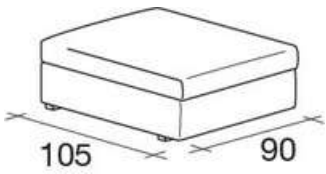

## MODULI DIVANO - AARON

Elemento centrale  
da 75x95

Elemento centrale  
da 90x95

Elemento laterale  
dx/sx da 82x95

Elemento laterale  
dx/sx da 112x95

Elemento laterale  
dx/sx da 147x95

Elemento laterale  
dx/sx da 167x95

Elemento laterale  
dx/sx da 147x110

Elemento laterale  
dx/sx da 167x110

Elemento angolo  
da 95x110

Elemento angolo  
da 110x110

elemento angolo  
da 145x110

Elemento angolo  
da 165x110

Pensiola dx/sx da  
165x97

Pensiola dx/sx da  
165x112

Penisola dx/sx  
165x97

Penisola dx/sx  
165x112

Elemento obliquo  
laterale dx/sx

Elemento obliquo  
laterale dx/sx

Elemento obliquo  
laterale dx/sx

Elemento obliquo  
laterale dx/sx

Pouf obliquo  
laterale dx/sx

Pouf 75x90

Pouf 90x90

Pouf 90x140

Pouf 160x90

Pouf 75x105

Pouf 90x105

Pouf 105x105