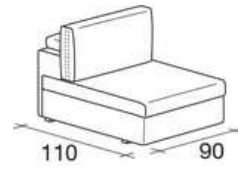

## MODULI DIVANO - AARON

Elemento centrale  
da 75x95

Elemento centrale  
da 90x95

Elemento laterale  
dx/sx da 82x95

Elemento laterale  
dx/sx da 112x95

Elemento laterale  
dx/sx da 147x95

Elemento laterale  
dx/sx da 167x95

Elemento laterale  
dx/sx da 97x95

Elemento laterale  
dx/sx da 112x95

Elemento laterale  
dx/sx da 147x95

Elemento laterale  
da 167x95

Elemento angolo  
95x95

Elemento angolo  
da 145x95

Elemento angolo  
165x95

Schienale appoggio  
da 70

Elemento centrale  
75x110

Elemento centrale  
da 90x110

Elemento centrale  
140x110

Elemento centrale  
160x110

Elemento laterale  
dx/sx da 82x110

Elemento laterale  
dx/sx da 97x110

Elemento laterale  
dx/sx da 147x110

Elemento laterale  
dx/sx da 167x110

Elemento angolo  
da 95x110

Elemento angolo  
da 110x110

elemento angolo  
da 145x110

Elemento angolo  
da 165x110

Pensiola dx/sx da  
165x97