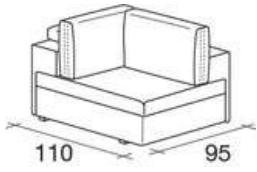

## MODULI DIVANO - AARON

Elemento centrale  
da 75x95

Elemento centrale  
da 90x95

Elemento laterale  
dx/sx da 82x95

Elemento laterale  
dx/sx da 112x95

Elemento laterale  
dx/sx da 147x95

Elemento laterale  
dx/sx da 167x95

Schienale appoggio  
da 70

Elemento centrale  
75x110

Elemento centrale  
da 90x110

Elemento centrale  
140x110

Elemento centrale  
160x110

Elemento laterale  
dx/sx da 82x110

Elemento laterale  
dx/sx da 97x110

Elemento laterale  
dx/sx da 112x110

Elemento laterale  
dx/sx da 147x110

Elemento laterale  
dx/sx da 167x110

Elemento laterale  
dx/sx da 82x110

Elemento laterale  
dx/sx da 97x110

Elemento laterale  
dx/sx 112x110

Elemento laterale  
dx/sx da 147x110

Elemento laterale  
dx/sx da 167x110

Elemento angolo  
da 95x110

Elemento angolo  
da 110x110

elemento angolo  
da 145x110

Elemento angolo  
da 165x110

Pensiola dx/sx da  
165x97