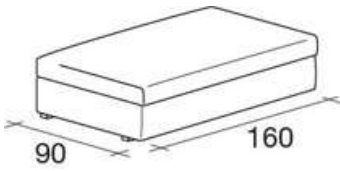

## MODULI DIVANO - AARON

Elemento centrale  
da 75x95

Elemento centrale  
da 90x95

Elemento laterale  
dx/sx da 82x95

Elemento laterale  
dx/sx da 112x95

Elemento laterale  
dx/sx da 147x95

Elemento laterale  
dx/sx da 167x95

Elemento laterale  
dx/sx da 147x110

Elemento laterale  
dx/sx da 167x110

Elemento angolo  
da 95x110

Elemento angolo  
da 110x110

elemento angolo  
da 145x110

Elemento angolo  
da 165x110

Pensiola dx/sx da  
165x97

Pensiola dx/sx da  
165x112

Penisola dx/sx  
165x97

Penisola dx/sx  
165x112

Elemento obliquo  
laterale dx/sx

Elemento obliquo  
laterale dx/sx

Elemento obliquo  
laterale dx/sx

Elemento obliquo  
laterale dx/sx

Pouf obliquo  
laterale dx/sx

Pouf 75x90

Pouf 90x90

Pouf 90x140

Pouf 160x90

Pouf 75x105

Pouf 90x105

Pouf 105x105