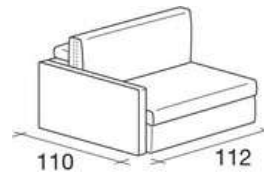

## MODULI DIVANO - AARON

Elemento centrale  
da 75x95

Elemento centrale  
da 90x95

Elemento laterale  
dx/sx da 82x95

Elemento laterale  
dx/sx da 112x95

Elemento laterale  
dx/sx da 147x95

Elemento laterale  
dx/sx da 167x95

Schienale appoggio  
da 70

Elemento centrale  
75x110

Elemento centrale  
da 90x110

Elemento centrale  
140x110

Elemento centrale  
160x110

Elemento laterale  
dx/sx da 82x110

Elemento laterale  
dx/sx da 97x110

Elemento laterale  
dx/sx da 112x110

Elemento laterale  
dx/sx da 147x110

Elemento laterale  
dx/sx da 167x110

Elemento laterale  
dx/sx da 82x110

Elemento laterale  
dx/sx da 97x110

Elemento laterale  
dx/sx 112x110

Elemento laterale  
dx/sx da 147x110

Elemento laterale  
dx/sx da 167x110

Elemento angolo  
da 95x110

Elemento angolo  
da 110x110

elemento angolo  
da 145x110

Elemento angolo  
da 165x110

Pensiola dx/sx da  
165x97