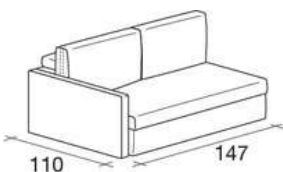

## MODULI DIVANO - AARON

Elemento centrale  
da 75x95

Elemento centrale  
da 90x95

Elemento laterale  
dx/sx da 82x95

Elemento laterale  
dx/sx da 112x95

Elemento laterale  
dx/sx da 147x95

Elemento laterale  
dx/sx da 167x95

Schienale appoggio  
da 70

Elemento centrale  
75x110

Elemento centrale  
da 90x110

Elemento centrale  
140x110

Elemento centrale  
160x110

Elemento laterale  
dx/sx da 82x110

Elemento laterale  
dx/sx da 97x110

Elemento laterale  
dx/sx da 112x110

Elemento laterale  
dx/sx da 147x110

Elemento laterale  
dx/sx da 167x110

Elemento laterale  
dx/sx da 82x110

Elemento laterale  
dx/sx da 97x110

Elemento laterale  
dx/sx 112x110

Elemento laterale  
dx/sx da 147x110

Elemento laterale  
dx/sx da 167x110

Elemento angolo  
da 95x110

Elemento angolo  
da 110x110

elemento angolo  
da 145x110

Elemento angolo  
da 165x110

Pensiola dx/sx da  
165x97