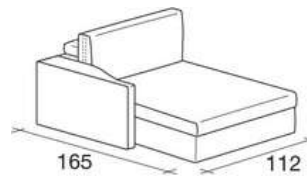

## MODULI DIVANO - AARON

Elemento centrale  
da 75x95

Elemento centrale  
da 90x95

Elemento laterale  
dx/sx da 82x95

Elemento laterale  
dx/sx da 112x95

Elemento laterale  
dx/sx da 147x95

Elemento laterale  
dx/sx da 167x95

Elemento laterale  
dx/sx da 112x110

Elemento laterale  
dx/sx da 147x110

Elemento laterale  
dx/sx da 167x110

Elemento laterale  
dx/sx da 82x110

Elemento laterale  
dx/sx da 97x110

Elemento laterale  
dx/sx 112x110

Elemento laterale  
dx/sx da 147x110

Elemento laterale  
dx/sx da 167x110

Elemento angolo  
da 95x110

Elemento angolo  
da 110x110

elemento angolo  
da 145x110

Elemento angolo  
da 165x110

Pensiola dx/sx da  
165x97

Pensiola dx/sx da  
165x112

Penisola dx/sx  
165x97

Penisola dx/sx  
165x112

Elemento obliquo  
laterale dx/sx

Elemento obliquo  
laterale dx/sx

Elemento obliquo  
laterale dx/sx

Elemento obliquo  
laterale dx/sx