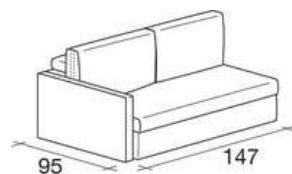

## MODULI DIVANO - AARON

Elemento centrale  
da 75x95

Elemento centrale  
da 90x95

Elemento laterale  
dx/sx da 82x95

Elemento laterale  
dx/sx da 112x95

Elemento laterale  
dx/sx da 147x95

Elemento laterale  
dx/sx da 167x95

Elemento laterale  
dx/sx da 97x95

Elemento laterale  
dx/sx da 112x95

Elemento laterale  
dx/sx da 147x95

Elemento laterale  
da 167x95

Elemento angolo  
95x95

Elemento angolo  
da 145x95

Elemento angolo  
165x95

Schienale appoggio  
da 70

Elemento centrale  
75x110

Elemento centrale  
da 90x110

Elemento centrale  
140x110

Elemento centrale  
160x110

Elemento laterale  
dx/sx da 82x110

Elemento laterale  
dx/sx da 97x110

Elemento laterale  
dx/sx da 147x110

Elemento laterale  
dx/sx da 167x110

Elemento angolo  
da 95x110

Elemento angolo  
da 110x110

elemento angolo  
da 145x110

Elemento angolo  
da 165x110

Pensiola dx/sx da  
165x97