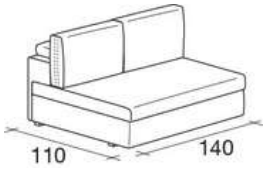

## MODULI DIVANO - AARON

Elemento centrale  
da 75x95

Elemento centrale  
da 90x95

Elemento laterale  
dx/sx da 82x95

Elemento laterale  
dx/sx da 112x95

Elemento laterale  
dx/sx da 147x95

Elemento laterale  
dx/sx da 167x95

Elemento laterale  
dx/sx da 97x95

Elemento laterale  
dx/sx da 112x95

Elemento laterale  
dx/sx da 147x95

Elemento laterale  
da 167x95

Elemento angolo  
95x95

Elemento angolo  
da 145x95

Elemento angolo  
165x95

Schienale appoggio  
da 70

Elemento centrale  
75x110

Elemento centrale  
da 90x110

Elemento centrale  
140x110

Elemento centrale  
160x110

Elemento laterale  
dx/sx da 82x110

Elemento laterale  
dx/sx da 97x110

Elemento laterale  
dx/sx da 147x110

Elemento laterale  
dx/sx da 167x110

Elemento angolo  
da 95x110

Elemento angolo  
da 110x110

elemento angolo  
da 145x110

Elemento angolo  
da 165x110

Pensiola dx/sx da  
165x97