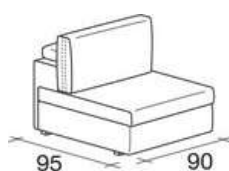

## MODULI DIVANO - AARON

Elemento centrale  
da 75x95

Elemento centrale  
da 90x95

Elemento laterale  
dx/sx da 82x95

Elemento laterale  
dx/sx da 112x95

Elemento laterale  
dx/sx da 147x95

Elemento laterale  
dx/sx da 167x95

Elemento laterale  
dx/sx da 97x95

Elemento laterale  
dx/sx da 112x95

Elemento laterale  
dx/sx da 147x95

Elemento laterale  
da 167x95

Elemento angolo  
95x95

Elemento angolo  
da 145x95

Elemento angolo  
165x95

Elemento laterale  
dx/sx da 147x110

Elemento laterale  
dx/sx da 167x110

Elemento angolo  
da 95x110

Elemento angolo  
da 110x110

elemento angolo  
da 145x110

Elemento angolo  
da 165x110

Pensiola dx/sx da  
165x97