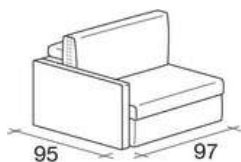

## MODULI DIVANO - AARON

Elemento centrale  
da 75x95

Elemento centrale  
da 90x95

Elemento laterale  
dx/sx da 82x95

Elemento laterale  
dx/sx da 112x95

Elemento laterale  
dx/sx da 147x95

Elemento laterale  
dx/sx da 167x95

Elemento laterale  
dx/sx da 97x95

Elemento laterale  
dx/sx da 112x95

Elemento laterale  
dx/sx da 147x95

Elemento laterale  
da 167x95

Elemento angolo  
95x95

Elemento angolo  
da 145x95

Elemento angolo  
165x95

Schienale appoggio  
da 70

Elemento centrale  
75x110

Elemento centrale  
da 90x110

Elemento centrale  
140x110

Elemento centrale  
160x110

Elemento laterale  
dx/sx da 82x110

Elemento laterale  
dx/sx da 97x110

Elemento laterale  
dx/sx da 147x110

Elemento laterale  
dx/sx da 167x110

Elemento angolo  
da 95x110

Elemento angolo  
da 110x110

elemento angolo  
da 145x110

Elemento angolo  
da 165x110

Pensiola dx/sx da  
165x97