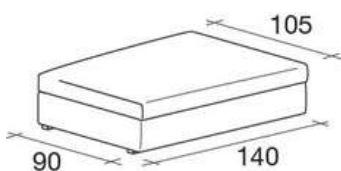

## MODULI DIVANO - AARON

Elemento centrale  
da 75x95

Elemento centrale  
da 90x95

Elemento laterale  
dx/sx da 82x95

Elemento laterale  
dx/sx da 112x95

Elemento laterale  
dx/sx da 147x95

Elemento laterale  
dx/sx da 167x95

Elemento laterale  
dx/sx da 147x110

Elemento laterale  
dx/sx da 167x110

Elemento angolo  
da 95x110

Elemento angolo  
da 110x110

elemento angolo  
da 145x110

Elemento angolo  
da 165x110

Pensiola dx/sx da  
165x97

Pensiola dx/sx da  
165x112

Penisola dx/sx  
165x97

Penisola dx/sx  
165x112

Elemento obliquo  
laterale dx/sx

Elemento obliquo  
laterale dx/sx

Elemento obliquo  
laterale dx/sx

Elemento obliquo  
laterale dx/sx

Pouf obliquo  
laterale dx/sx

Pouf 75x90

Pouf 90x90

Pouf 90x140

Pouf 160x90

Pouf 75x105

Pouf 90x105

Pouf 105x105