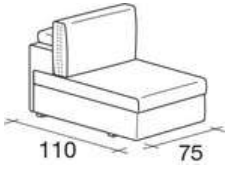

## MODULI DIVANO - AARON

Elemento centrale  
da 75x95

Elemento centrale  
da 90x95

Elemento laterale  
dx/sx da 82x95

Elemento laterale  
dx/sx da 112x95

Elemento laterale  
dx/sx da 147x95

Elemento laterale  
dx/sx da 167x95

Elemento laterale  
dx/sx da 97x95

Elemento laterale  
dx/sx da 112x95

Elemento laterale  
dx/sx da 147x95

Elemento laterale  
da 167x95

Elemento angolo  
95x95

Elemento angolo  
da 145x95

Elemento angolo  
165x95

Schienale appoggio  
da 70

Elemento centrale  
75x110

Elemento centrale  
da 90x110

Elemento centrale  
140x110

Elemento centrale  
160x110

Elemento laterale  
dx/sx da 82x110

Elemento laterale  
dx/sx da 97x110

Elemento laterale  
dx/sx da 147x110

Elemento laterale  
dx/sx da 167x110

Elemento angolo  
da 95x110

Elemento angolo  
da 110x110

elemento angolo  
da 145x110

Elemento angolo  
da 165x110

Pensiola dx/sx da  
165x97