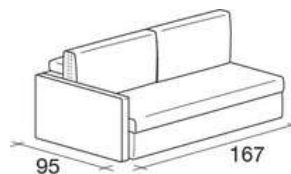

## MODULI DIVANO - AARON

Elemento centrale  
da 75x95

Elemento centrale  
da 90x95

Elemento laterale  
dx/sx da 82x95

Elemento laterale  
dx/sx da 112x95

Elemento laterale  
dx/sx da 147x95

Elemento laterale  
dx/sx da 167x95

Elemento laterale  
dx/sx da 97x95

Elemento laterale  
dx/sx da 112x95

Elemento laterale  
dx/sx da 147x95

Elemento laterale  
da 167x95

Elemento angolo  
95x95

Elemento angolo  
da 145x95

Elemento angolo  
165x95

Schienale appoggio  
da 70

Elemento centrale  
75x110

Elemento centrale  
da 90x110

Elemento centrale  
140x110

Elemento centrale  
160x110

Elemento laterale  
dx/sx da 82x110

Elemento laterale  
dx/sx da 97x110

Elemento laterale  
dx/sx da 147x110

Elemento laterale  
dx/sx da 167x110

Elemento angolo  
da 95x110

Elemento angolo  
da 110x110

elemento angolo  
da 145x110

Elemento angolo  
da 165x110

Pensiola dx/sx da  
165x97