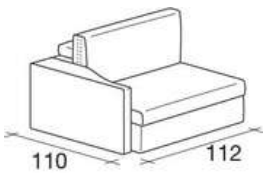

## MODULI DIVANO - AARON

Elemento centrale  
da 75x95

Elemento centrale  
da 90x95

Elemento laterale  
dx/sx da 82x95

Elemento laterale  
dx/sx da 112x95

Elemento laterale  
dx/sx da 147x95

Elemento laterale  
dx/sx da 167x95

Elemento laterale  
dx/sx da 97x95

Elemento laterale  
dx/sx da 112x95

Elemento laterale  
dx/sx da 147x95

Elemento laterale  
da 167x95

Elemento angolo  
95x95

Elemento angolo  
da 145x95

Elemento angolo  
165x95

Schienale appoggio  
da 70

Elemento centrale  
75x110

Elemento centrale  
da 90x110

Elemento centrale  
140x110

Elemento centrale  
160x110

Elemento laterale  
dx/sx da 82x110

Elemento laterale  
dx/sx da 97x110

Elemento laterale  
dx/sx da 112x110

Elemento laterale  
dx/sx da 147x110

Elemento laterale  
dx/sx da 167x110

Elemento laterale  
dx/sx da 82x110

Elemento laterale  
dx/sx da 97x110

Elemento laterale  
dx/sx 112x110