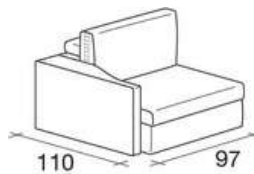

## MODULI DIVANO - AARON

Elemento centrale  
da 75x95

Elemento centrale  
da 90x95

Elemento laterale  
dx/sx da 82x95

Elemento laterale  
dx/sx da 112x95

Elemento laterale  
dx/sx da 147x95

Elemento laterale  
dx/sx da 167x95

Elemento laterale  
dx/sx da 97x95

Elemento laterale  
dx/sx da 112x95

Elemento laterale  
dx/sx da 147x95

Elemento laterale  
da 167x95

Elemento angolo  
95x95

Elemento angolo  
da 145x95

Elemento angolo  
165x95

Schienale appoggio  
da 70

Elemento centrale  
75x110

Elemento centrale  
da 90x110

Elemento centrale  
140x110

Elemento centrale  
160x110

Elemento laterale  
dx/sx da 82x110

Elemento laterale  
dx/sx da 97x110

Elemento laterale  
dx/sx da 112x110

Elemento laterale  
dx/sx da 147x110

Elemento laterale  
dx/sx da 167x110

Elemento laterale  
dx/sx da 82x110

Elemento laterale  
dx/sx da 97x110

Elemento laterale  
dx/sx 112x110