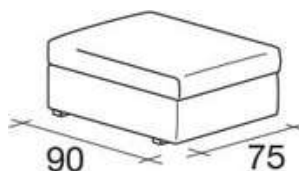

## MODULI DIVANO - AARON

Elemento centrale  
da 75x95

Elemento centrale  
da 90x95

Elemento laterale  
dx/sx da 82x95

Elemento laterale  
dx/sx da 112x95

Elemento laterale  
dx/sx da 147x95

Elemento laterale  
dx/sx da 167x95

Elemento laterale  
dx/sx da 147x110

Elemento laterale  
dx/sx da 167x110

Elemento angolo  
da 95x110

Elemento angolo  
da 110x110

elemento angolo  
da 145x110

Elemento angolo  
da 165x110

Pensiola dx/sx da  
165x97

Pensiola dx/sx da  
165x112

Penisola dx/sx  
165x97

Penisola dx/sx  
165x112

Elemento obliquo  
laterale dx/sx

Elemento obliquo  
laterale dx/sx

Elemento obliquo  
laterale dx/sx

Elemento obliquo  
laterale dx/sx

Pouf obliquo  
laterale dx/sx

Pouf 75x90

Pouf 90x90

Pouf 90x140

Pouf 160x90

Pouf 75x105

Pouf 90x105

Pouf 105x105