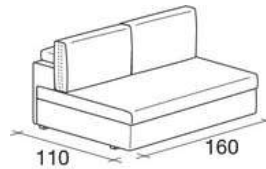

## MODULI DIVANO - AARON

Elemento centrale  
da 75x95

Elemento centrale  
da 90x95

Elemento laterale  
dx/sx da 82x95

Elemento laterale  
dx/sx da 112x95

Elemento laterale  
dx/sx da 147x95

Elemento laterale  
dx/sx da 167x95

Elemento laterale  
dx/sx da 97x95

Elemento laterale  
dx/sx da 112x95

Elemento laterale  
dx/sx da 147x95

Elemento laterale  
da 167x95

Elemento angolo  
95x95

Elemento angolo  
da 145x95

Elemento angolo  
165x95

Schienale appoggio  
da 70

Elemento centrale  
75x110

Elemento centrale  
da 90x110

Elemento centrale  
140x110

Elemento centrale  
160x110

Elemento laterale  
dx/sx da 82x110

Elemento laterale  
dx/sx da 97x110

Elemento laterale  
dx/sx da 112x110

Elemento laterale  
dx/sx da 147x110

Elemento laterale  
dx/sx da 167x110

Elemento laterale  
dx/sx da 82x110

Elemento laterale  
dx/sx da 97x110

Elemento laterale  
dx/sx 112x110