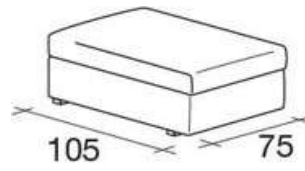

## MODULI DIVANO - AARON

Elemento centrale  
da 75x95

Elemento centrale  
da 90x95

Elemento laterale  
dx/sx da 82x95

Elemento laterale  
dx/sx da 112x95

Elemento laterale  
dx/sx da 147x95

Elemento laterale  
dx/sx da 167x95

Elemento laterale  
dx/sx da 147x110

Elemento laterale  
dx/sx da 167x110

Elemento angolo  
da 95x110

Elemento angolo  
da 110x110

elemento angolo  
da 145x110

Elemento angolo  
da 165x110

Pensiola dx/sx da  
165x97

Pensiola dx/sx da  
165x112

Penisola dx/sx  
165x97

Penisola dx/sx  
165x112

Elemento obliquo  
laterale dx/sx

Elemento obliquo  
laterale dx/sx

Elemento obliquo  
laterale dx/sx

Elemento obliquo  
laterale dx/sx

Pouf obliquo  
laterale dx/sx

Pouf 75x90

Pouf 90x90

Pouf 90x140

Pouf 160x90

Pouf 75x105

Pouf 90x105

Pouf 105x105