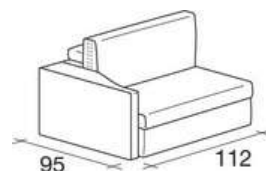

## MODULI DIVANO - AARON

Elemento centrale  
da 75x95

Elemento centrale  
da 90x95

Elemento laterale  
dx/sx da 82x95

Elemento laterale  
dx/sx da 112x95

Elemento laterale  
dx/sx da 147x95

Elemento laterale  
dx/sx da 167x95

Elemento laterale  
dx/sx da 97x95

Elemento laterale  
dx/sx da 112x95

Elemento laterale  
dx/sx da 147x95

Elemento laterale  
da 167x95

Elemento angolo  
95x95

Elemento angolo  
da 145x95

Elemento angolo  
165x95

Schienale appoggio  
da 70

Elemento centrale  
75x110

Elemento centrale  
da 90x110

Elemento centrale  
140x110

Elemento centrale  
160x110

Elemento laterale  
dx/sx da 82x110

Elemento laterale  
dx/sx da 97x110

Elemento laterale  
dx/sx da 147x110

Elemento laterale  
dx/sx da 167x110

Elemento angolo  
da 95x110

Elemento angolo  
da 110x110

elemento angolo  
da 145x110

Elemento angolo  
da 165x110

Pensiola dx/sx da  
165x97