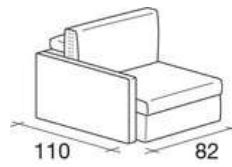

## MODULI DIVANO - AARON

Elemento centrale  
da 75x95

Elemento centrale  
da 90x95

Elemento laterale  
dx/sx da 82x95

Elemento laterale  
dx/sx da 112x95

Elemento laterale  
dx/sx da 147x95

Elemento laterale  
dx/sx da 167x95

Elemento laterale  
dx/sx da 97x95

Elemento laterale  
dx/sx da 112x95

Elemento laterale  
dx/sx da 147x95

Elemento laterale  
da 167x95

Elemento angolo  
95x95

Elemento angolo  
da 145x95

Elemento angolo  
165x95

Schienale appoggio  
da 70

Elemento centrale  
75x110

Elemento centrale  
da 90x110

Elemento centrale  
140x110

Elemento centrale  
160x110

Elemento laterale  
dx/sx da 82x110

Elemento laterale  
dx/sx da 97x110

Elemento laterale  
dx/sx da 112x110

Elemento laterale  
dx/sx da 147x110

Elemento laterale  
dx/sx da 167x110

Elemento laterale  
dx/sx da 82x110

Elemento laterale  
dx/sx da 97x110

Elemento laterale  
dx/sx 112x110