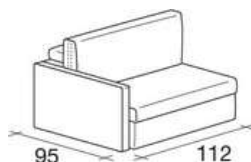

## MODULI DIVANO - AARON

Elemento centrale  
da 75x95

Elemento centrale  
da 90x95

Elemento laterale  
dx/sx da 82x95

Elemento laterale  
dx/sx da 112x95

Elemento laterale  
dx/sx da 147x95

Elemento laterale  
dx/sx da 167x95

Elemento laterale  
dx/sx da 97x95

Elemento laterale  
dx/sx da 112x95

Elemento laterale  
dx/sx da 147x95

Elemento laterale  
da 167x95

Elemento angolo  
95x95

Elemento angolo  
da 145x95

Elemento angolo  
165x95

Schienale appoggio  
da 70

Elemento centrale  
75x110

Elemento centrale  
da 90x110

Elemento centrale  
140x110

Elemento centrale  
160x110

Elemento laterale  
dx/sx da 82x110

Elemento laterale  
dx/sx da 97x110

Elemento laterale  
dx/sx da 147x110

Elemento laterale  
dx/sx da 167x110

Elemento angolo  
da 95x110

Elemento angolo  
da 110x110

elemento angolo  
da 145x110

Elemento angolo  
da 165x110

Pensiola dx/sx da  
165x97