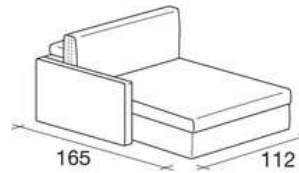

## MODULI DIVANO - AARON

Elemento centrale  
da 75x95

Elemento centrale  
da 90x95

Elemento laterale  
dx/sx da 82x95

Elemento laterale  
dx/sx da 112x95

Elemento laterale  
dx/sx da 147x95

Elemento laterale  
dx/sx da 167x95

Elemento laterale  
dx/sx da 112x110

Elemento laterale  
dx/sx da 147x110

Elemento laterale  
dx/sx da 167x110

Elemento laterale  
dx/sx da 82x110

Elemento laterale  
dx/sx da 97x110

Elemento laterale  
dx/sx 112x110

Elemento laterale  
dx/sx da 147x110

Elemento laterale  
dx/sx da 167x110

Elemento angolo  
da 95x110

Elemento angolo  
da 110x110

elemento angolo  
da 145x110

Elemento angolo  
da 165x110

Pensiola dx/sx da  
165x97

Pensiola dx/sx da  
165x112

Penisola dx/sx  
165x97

Penisola dx/sx  
165x112

Elemento obliquo  
laterale dx/sx

Elemento obliquo  
laterale dx/sx

Elemento obliquo  
laterale dx/sx

Elemento obliquo  
laterale dx/sx