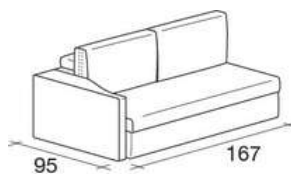

## MODULI DIVANO - AARON

Elemento centrale  
da 75x95

Elemento centrale  
da 90x95

Elemento laterale  
dx/sx da 82x95

Elemento laterale  
dx/sx da 112x95

Elemento laterale  
dx/sx da 147x95

Elemento laterale  
dx/sx da 167x95

Elemento laterale  
dx/sx da 97x95

Elemento laterale  
dx/sx da 112x95

Elemento laterale  
dx/sx da 147x95

Elemento laterale  
da 167x95

Elemento angolo  
95x95

Elemento angolo  
da 145x95

Elemento angolo  
165x95

Schienale appoggio  
da 70

Elemento centrale  
75x110

Elemento centrale  
da 90x110

Elemento centrale  
140x110

Elemento centrale  
160x110

Elemento laterale  
dx/sx da 82x110

Elemento laterale  
dx/sx da 97x110

Elemento laterale  
dx/sx da 147x110

Elemento laterale  
dx/sx da 167x110

Elemento angolo  
da 95x110

Elemento angolo  
da 110x110

elemento angolo  
da 145x110

Elemento angolo  
da 165x110

Pensiola dx/sx da  
165x97